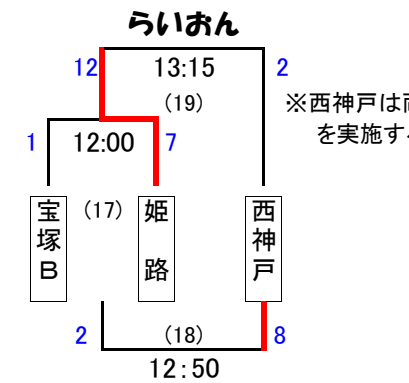

幼児の部 (19チーム)

三木総合防災公園 Eコート

試合：7分ハーフ ハーフタイム 2分
 試合日：11月18日(日)

ガールズの部

JR鷹取ラグビー場

試合：12分ハーフ ハーフタイム 2分
 試合日：12月2日(日)

※西神戸は両方試合を実施する。