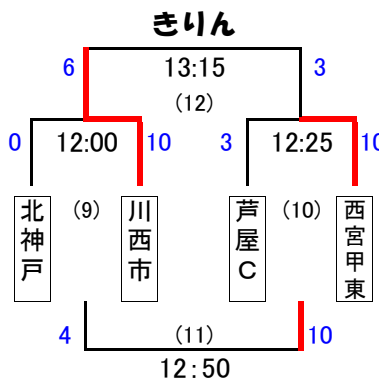

幼児の部 (19チーム)

三木総合防災公園 Eコート

試合：7分ハーフ ハーフタイム 2分
 試合日：11月18日(日)

ガールズの部

JR鷹取ラグビー場

試合：12分ハーフ ハーフタイム 2分
 試合日：12月2日(日)

※西神戸は両方試合を実施する。