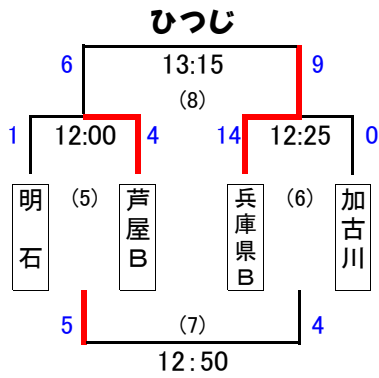

幼児の部 (19チーム)

三木総合防災公園 Eコート

試合：7分ハーフ ハーフタイム 2分
 試合日：11月18日(日)

ガールズの部

JR鷹取ラグビー場

試合：12分ハーフ ハーフタイム 2分
 試合日：12月2日(日)

※西神戸は両方試合を実施する。