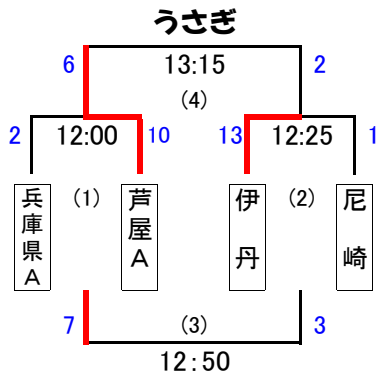

幼児の部 (19チーム)

三木総合防災公園 Eコート

試合：7分ハーフ ハーフタイム 2分
 試合日：11月18日(日)

ガールズの部

JR鷹取ラグビー場

試合：12分ハーフ ハーフタイム 2分
 試合日：12月2日(日)

※西神戸は両方試合を実施する。