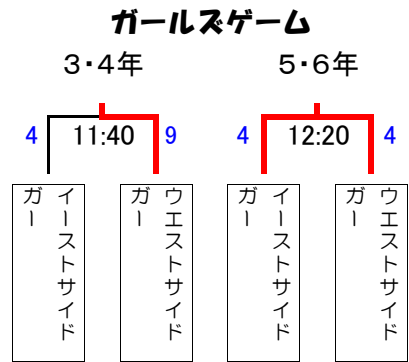

幼児の部 (19チーム)

三木総合防災公園 Eコート

試合：7分ハーフ ハーフタイム 2分
 試合日：11月18日(日)

ガールズの部

JR鷹取ラグビー場

試合：12分ハーフ ハーフタイム 2分
 試合日：12月2日(日)

※西神戸は両方試合を実施する。