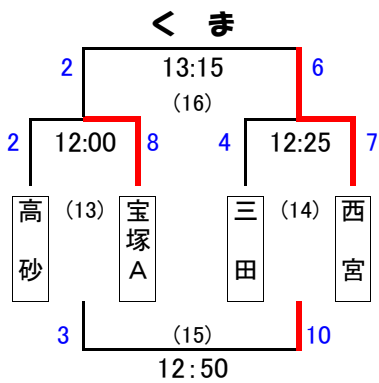

幼児の部 (19チーム)

三木総合防災公園 Eコート

試合：7分ハーフ ハーフタイム 2分
 試合日：11月18日(日)

ガールズの部

JR鷹取ラグビー場

試合：12分ハーフ ハーフタイム 2分
 試合日：12月2日(日)

※西神戸は両方試合を実施する。