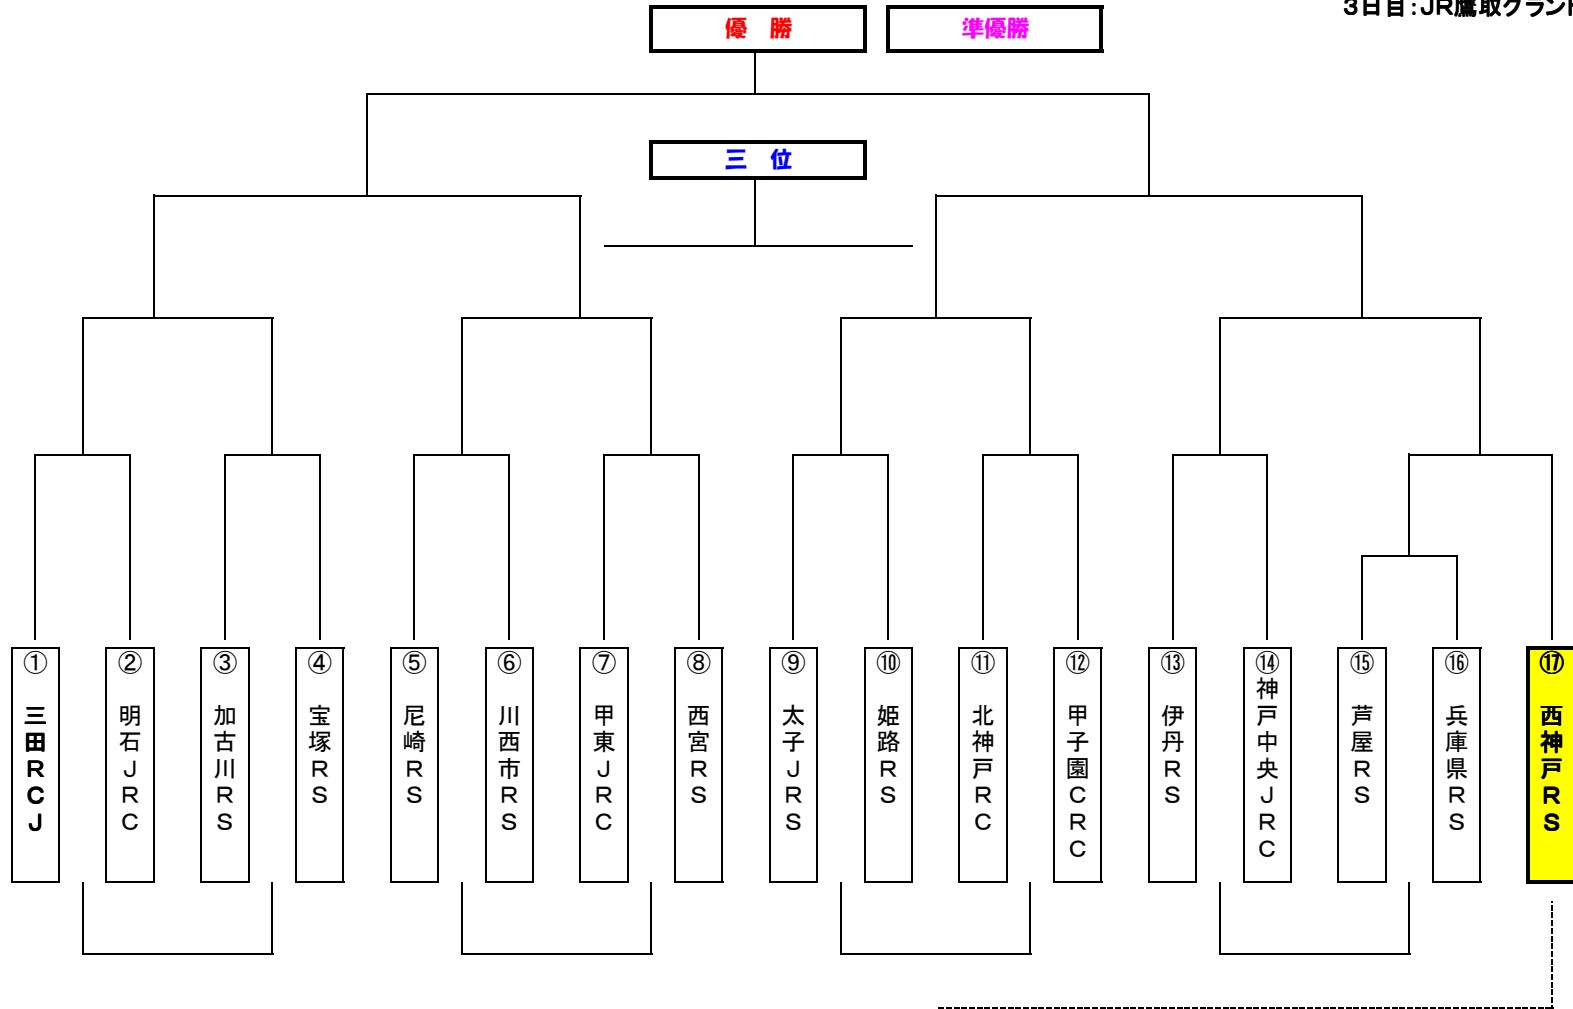

2年生

17チーム

1日目:三木総合防災公園 4面 11/18日  
2日目:ユニバーメイン・サブ 2面 11/25日  
3日目:JR鷹取グランド 1面 12/02日

12 / 2  
11 / 25  
11 / 18

11 / 25