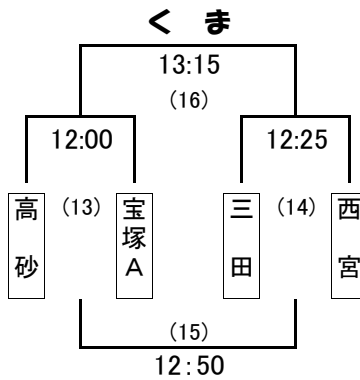

幼児の部

(19チーム)

三木総合防災公園 Eコート

試合 : 7分ハーフ ハーフタイム 2分

試合日 : 11月18日 (日)

ガールズの部

JR鷹取ラグビー場

試合 : 12分ハーフ ハーフタイム 2分

試合日 : 12月 2日 (日)

※西神戸は両方試合
を実施する。