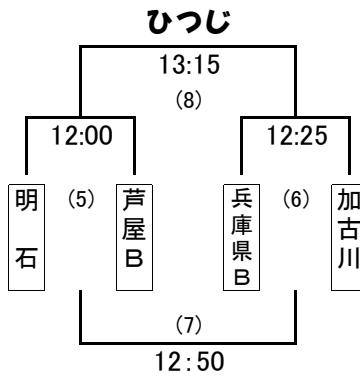

幼児の部

(19チーム)

三木総合防災公園 Eコート

試合 : 7分ハーフ ハーフタイム 2分

試合日 : 11月18日 (日)

ガールズの部

JR鷹取ラグビー場

試合 : 12分ハーフ ハーフタイム 2分

試合日 : 12月 2日 (日)

※西神戸は両方試合
を実施する。