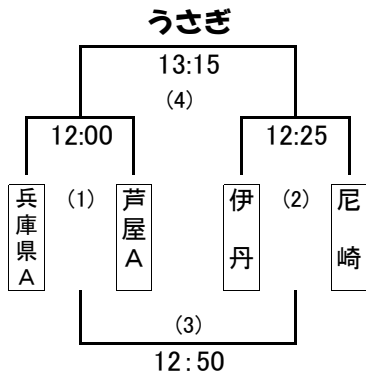

幼児の部

(19チーム)

三木総合防災公園 Eコート

試合 : 7分ハーフ ハーフタイム 2分

試合日 : 11月18日 (日)

ガールズの部

JR鷹取ラグビー場

試合 : 12分ハーフ ハーフタイム 2分

試合日 : 12月 2日 (日)

※西神戸は両方試合
を実施する。