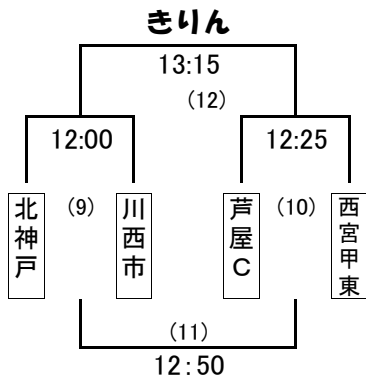

幼児の部

(19チーム)

三木総合防災公園 Eコート

試合 : 7分ハーフ ハーフタイム 2分

試合日 : 11月18日 (日)

ガールズの部

JR鷹取ラグビー場

試合 : 12分ハーフ ハーフタイム 2分

試合日 : 12月 2日 (日)

※西神戸は両方試合
を実施する。