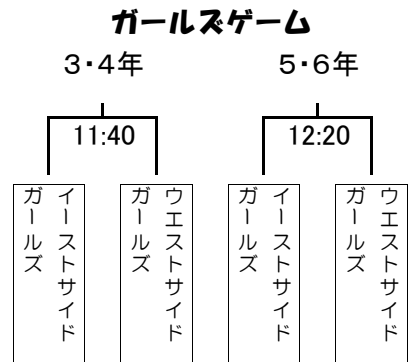

幼児の部

(19チーム)

三木総合防災公園 Eコート

試合 : 7分ハーフ ハーフタイム 2分

試合日 : 11月18日 (日)

ガールズの部

JR鷹取ラグビー場

試合 : 12分ハーフ ハーフタイム 2分

試合日 : 12月 2日 (日)

※西神戸は両方試合
を実施する。