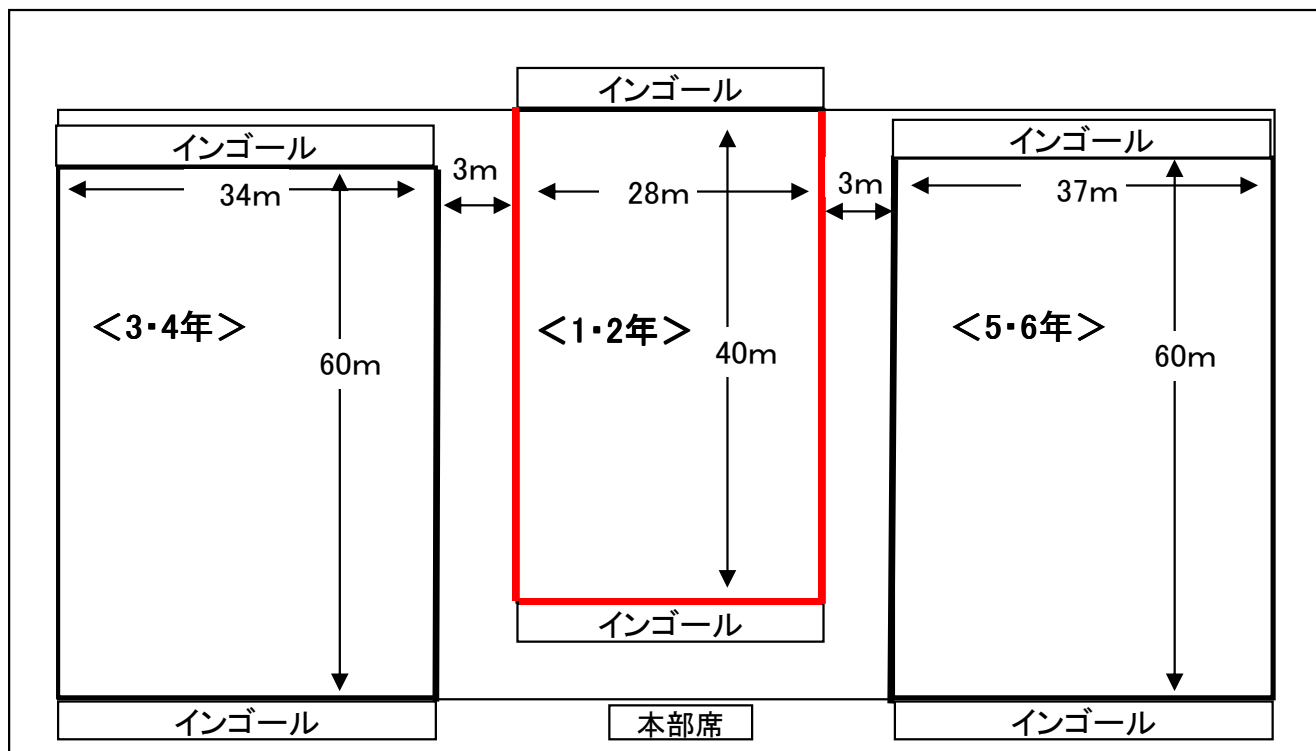

<天然芝G> 105m × 68m

<人工芝G> 105m × 68m

クラブハウス

70 × 100

フィールドオブプレー、及びインゴールの広さは以下のとおりとする。低学年はゴールポストを使用しない。

- (1) 低学年 40メートル以内 × 28メートル以内、インゴール3メートル以内。
- (2) 中学年 60メートル以内 × 35メートル以内、インゴール5メートル以内。
- (3) 高学年 60メートル以内 × 40メートル以内、インゴール5メートル以内。