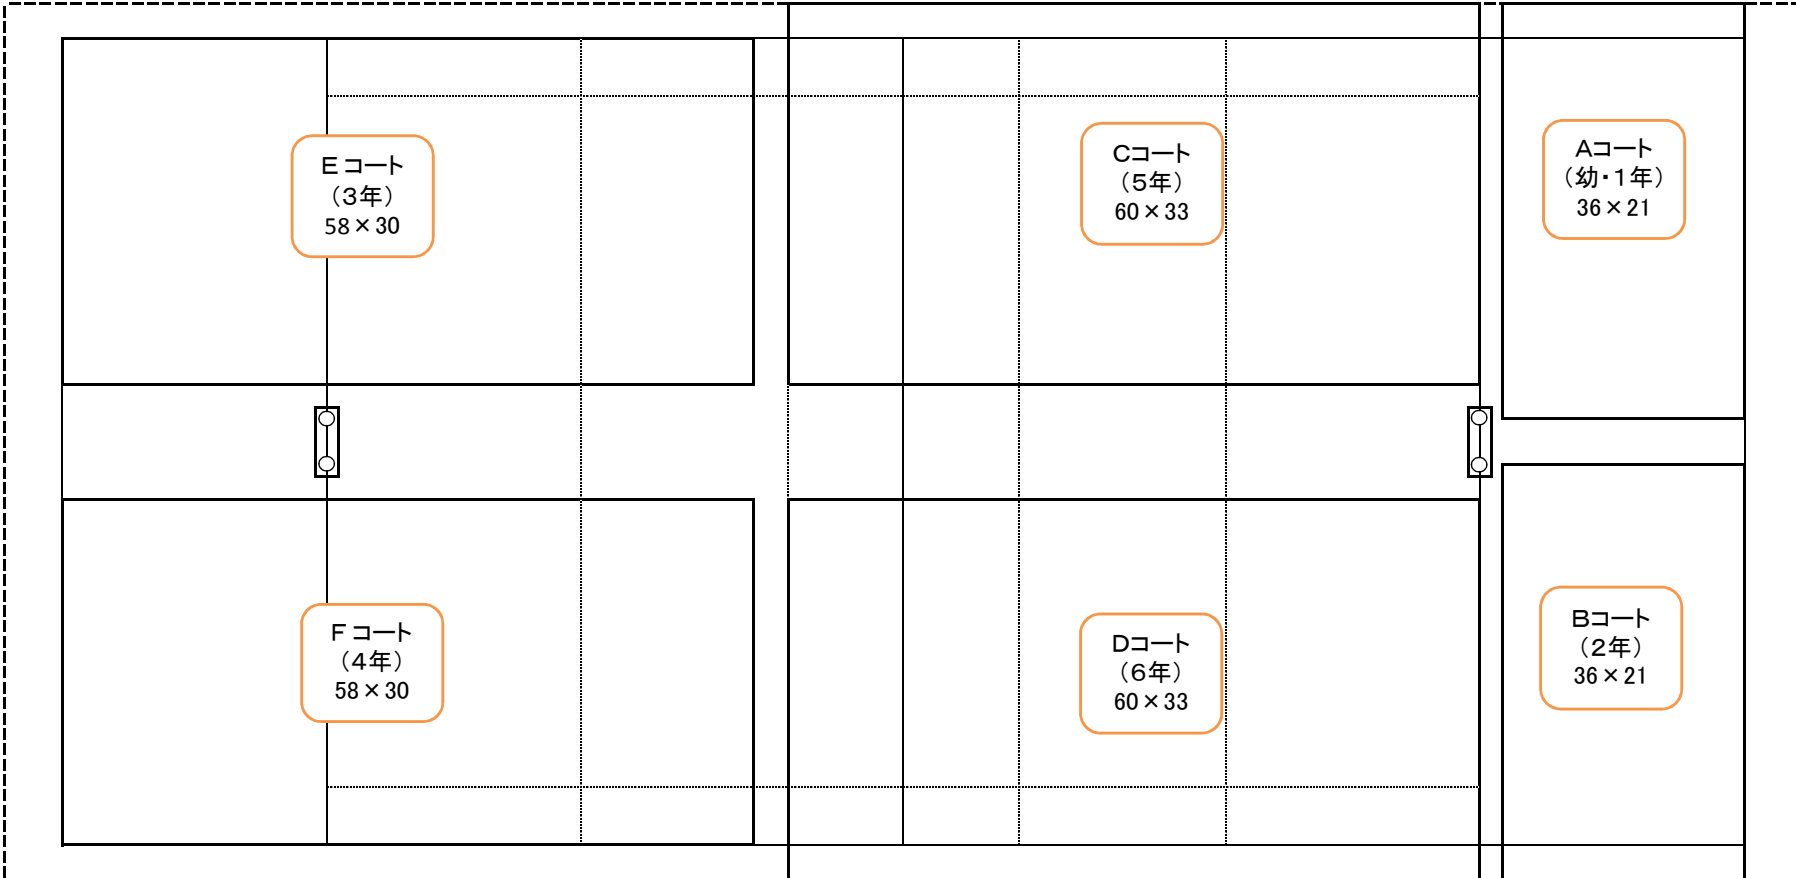

伊川	北神戸	神戸少年	神戸中央	西神戸

クラブハウス

兵庫県

立入禁止エリア

(参考)
低学年 40×28 10分ハーフ以内
中学年 60×35 15分ハーフ以内
高学年 60×40 20分ハーフ以内
タグ(7人) 60×30 10分ハーフ