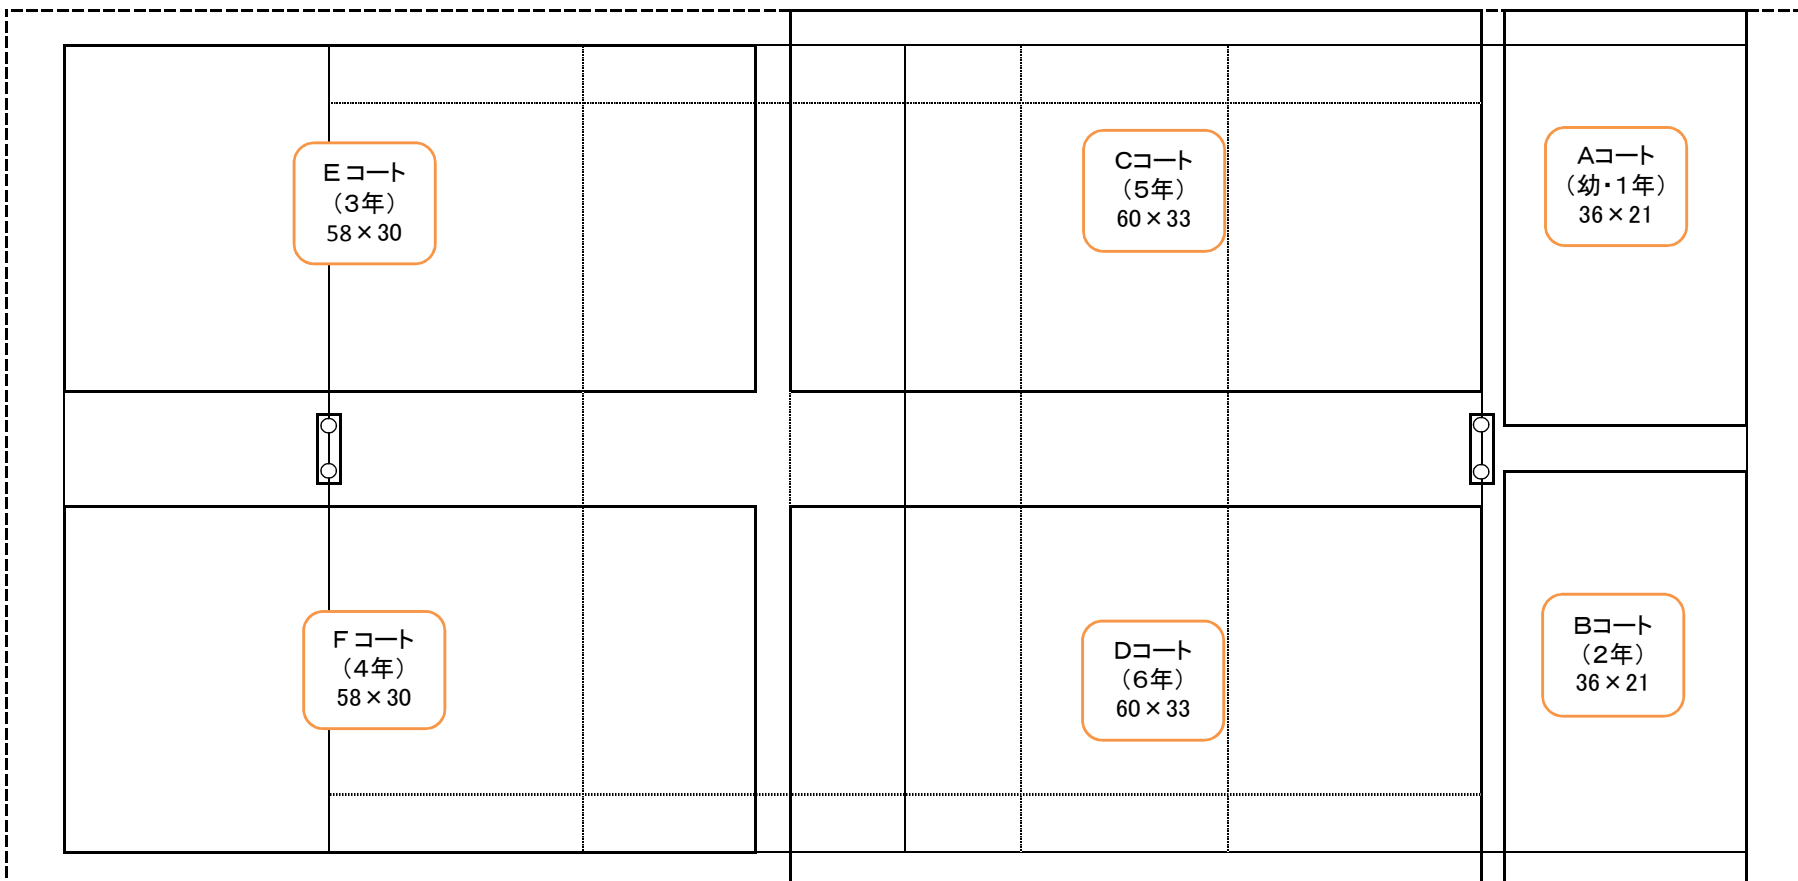

伊川	北神戸	神戸少年	神戸中央	西神戸

兵庫県

立入禁止エリア

(参考)
低学年 40×28 10分ハーフ以内
中学年 60×35 15分ハーフ以内
高学年 60×40 20分ハーフ以内
タグ(7人) 60×30 10分ハーフ