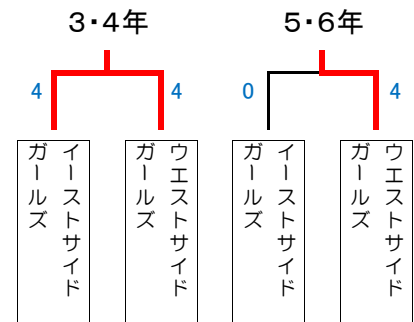

幼児の部

(19チーム)

三木総合防災公園 Eコート

試合：7分ハーフ ハーフタイム 2分

試合日：11月10日(日)

うさぎ

ひつじ

ガールズゲーム

きりん

くま

らいおん

※西神戸は両方試合を実施する。

ガールズの部

ユニバー補助競技場

試合：12分ハーフ ハーフタイム 2分

試合日：11月24日(日)