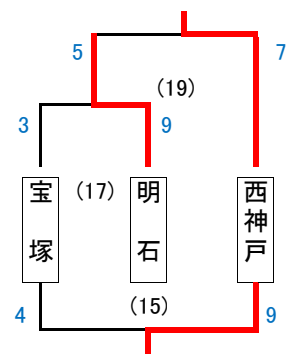

幼児の部

(19チーム)

三木総合防災公園 Eコート

試合：7分ハーフ ハーフタイム 2分

試合日：11月10日(日)

うさぎ

ひつじ

ガールズゲーム

きりん

くま

らいおん

※西神戸は両方試合を実施する。

ガールズの部

ユニバー補助競技場

試合：12分ハーフ ハーフタイム 2分

試合日：11月24日(日)