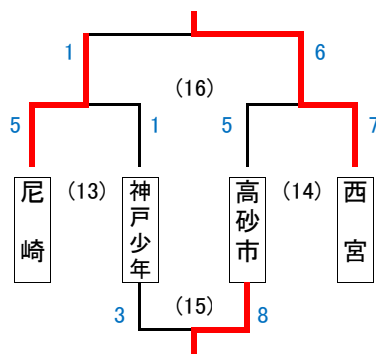

幼児の部

(19チーム)

三木総合防災公園 Eコート

試合：7分ハーフ ハーフタイム 2分

試合日：11月10日(日)

うさぎ

ひつじ

ガールズゲーム

きりん

くま

らいおん

※西神戸は両方試合を実施する。

ガールズの部

ユニバー補助競技場

試合：12分ハーフ ハーフタイム 2分

試合日：11月24日(日)