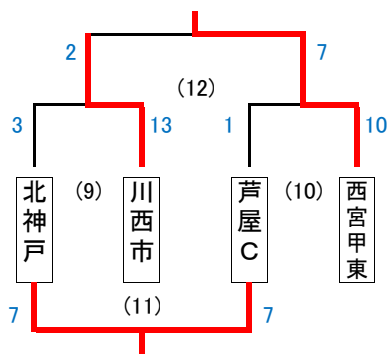

幼児の部

(19チーム)

三木総合防災公園 Eコート

試合：7分ハーフ ハーフタイム 2分

試合日：11月10日(日)

うさぎ

ひつじ

ガールズゲーム

きりん

くま

らいおん

※西神戸は両方試合を実施する。

ガールズの部

ユニバー補助競技場

試合：12分ハーフ ハーフタイム 2分

試合日：11月24日(日)