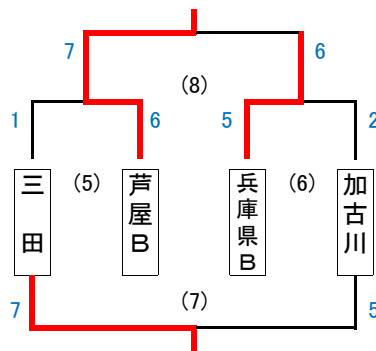

幼児の部

(19チーム)

三木総合防災公園 Eコート

試合：7分ハーフ ハーフタイム 2分

試合日：11月10日(日)

うさぎ

ひつじ

ガールズゲーム

きりん

くま

らいおん

※西神戸は両方試合を実施する。

ガールズの部

ユニバー補助競技場

試合：12分ハーフ ハーフタイム 2分

試合日：11月24日(日)