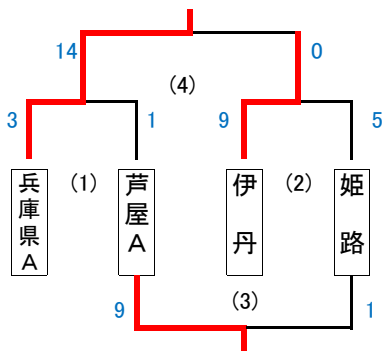

幼児の部

(19チーム)

三木総合防災公園 Eコート

試合：7分ハーフ ハーフタイム 2分

試合日：11月10日(日)

うさぎ

ひつじ

ガールズゲーム

きりん

くま

らいおん

※西神戸は両方試合を実施する。

ガールズの部

ユニバー補助競技場

試合：12分ハーフ ハーフタイム 2分

試合日：11月24日(日)