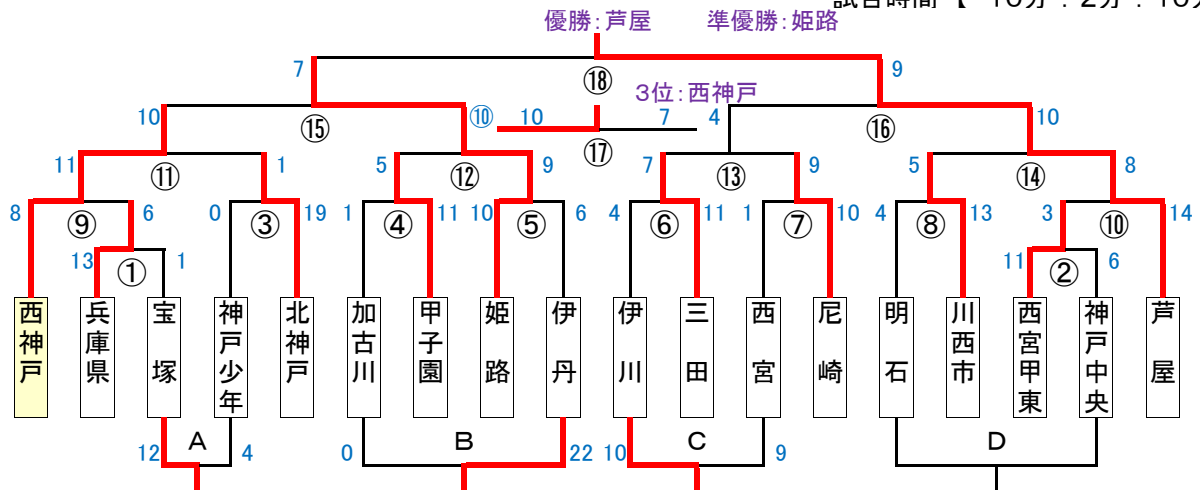

1年生の部 (17チーム)

三木総合防災公園・ユニバー補助競技場

試合時間【10分：2分：10分】

2年生の部 (18チーム)

三木総合防災公園・ユニバー補助競技場

試合時間【10分：2分：10分】

3年生の部 (17チーム)

三木総合防災公園・ユニバー補助競技場

試合時間【12分：2分：12分】