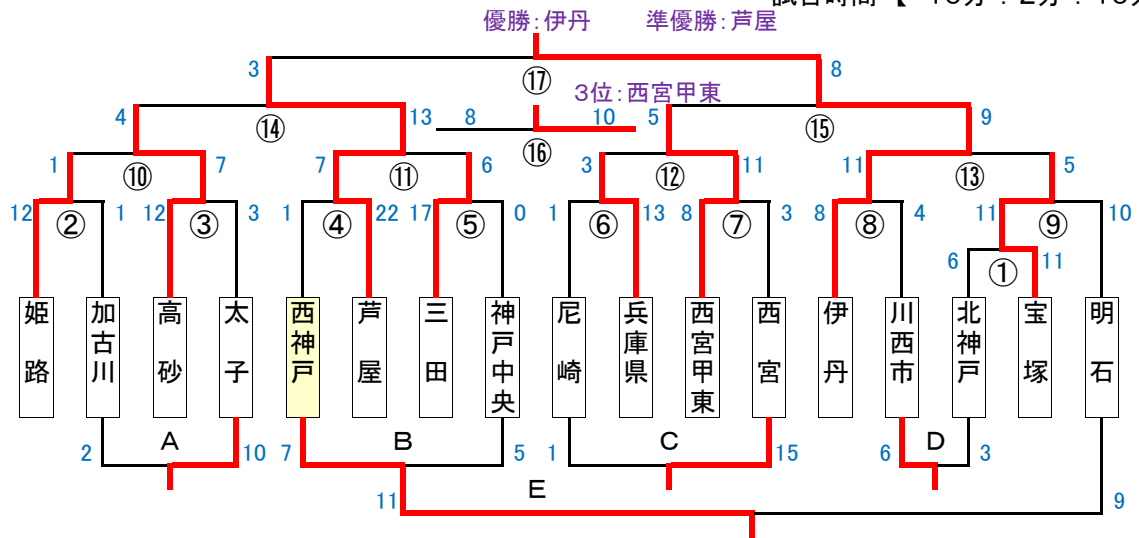

1年生の部 (17チーム)

三木総合防災公園・ユニバー補助競技場

試合時間【10分：2分：10分】

2年生の部 (18チーム)

三木総合防災公園・ユニバー補助競技場

試合時間【10分：2分：10分】

3年生の部 (17チーム)

三木総合防災公園・ユニバー補助競技場

試合時間【12分：2分：12分】