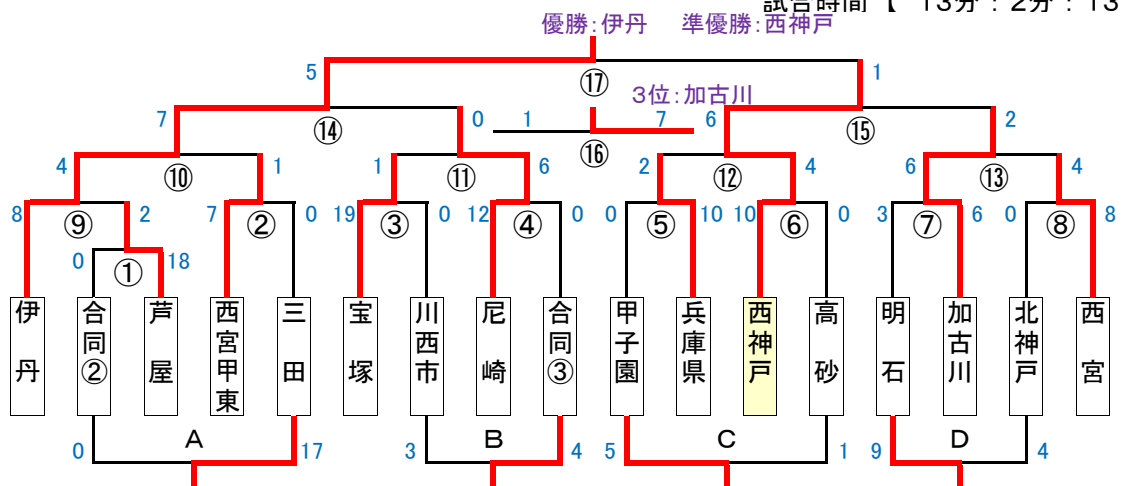

4年生の部 (19チーム)

三木総合防災公園・ユニバー記念競技場

試合時間【12分：2分：12分】

5年生の部 (17チーム)

三木総合防災公園・ユニバー記念競技場

試合時間【13分：2分：13分】

6年生の部 (19チーム)

三木総合防災公園・ユニバー記念競技場

試合時間【13分：2分：13分】