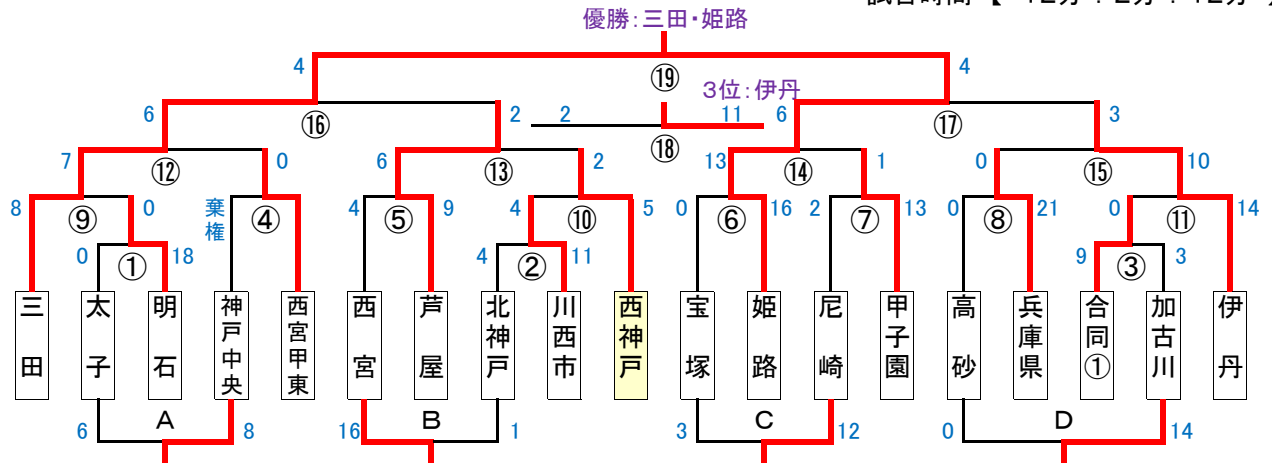

4年生の部 (19チーム)

三木総合防災公園・ユニバー記念競技場

試合時間【12分：2分：12分】

5年生の部 (17チーム)

三木総合防災公園・ユニバー記念競技場

試合時間【13分：2分：13分】

6年生の部 (19チーム)

三木総合防災公園・ユニバー記念競技場

試合時間【13分：2分：13分】