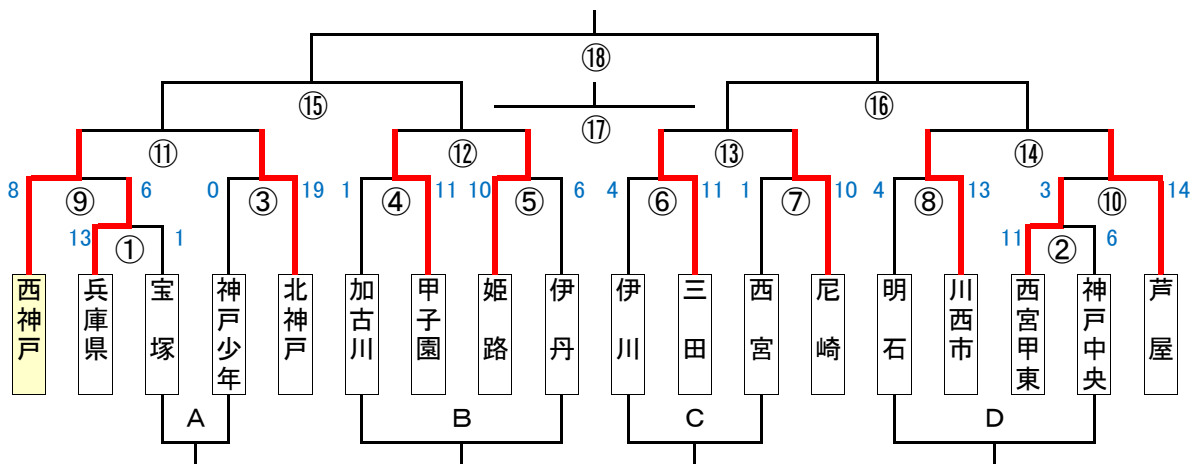

# 1年生の部 (17チーム)

三木総合防災公園・ユニバー補助競技場

試合時間【 10分 : 2分 : 10分 】

# 2年生の部 (18チーム)

三木総合防災公園・ユニバー補助競技場

試合時間【 10分 : 2分 : 10分 】

# 3年生の部 (17チーム)

三木総合防災公園・ユニバー補助競技場

試合時間【 12分 : 2分 : 12分 】