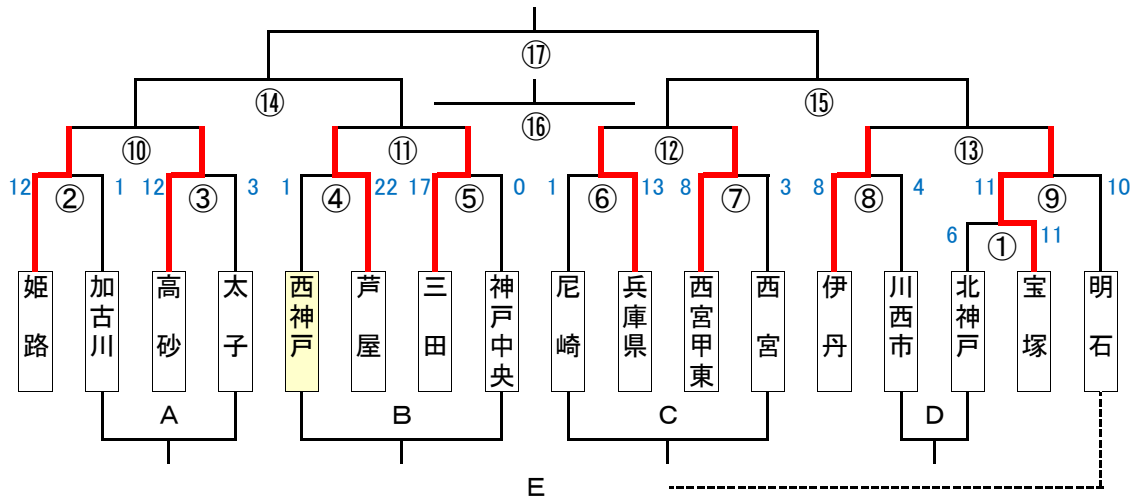

# 1年生の部 (17チーム)

三木総合防災公園・ユニバー補助競技場

試合時間【 10分 : 2分 : 10分 】

# 2年生の部 (18チーム)

三木総合防災公園・ユニバー補助競技場

試合時間【 10分 : 2分 : 10分 】

# 3年生の部 (17チーム)

三木総合防災公園・ユニバー補助競技場

試合時間【 12分 : 2分 : 12分 】