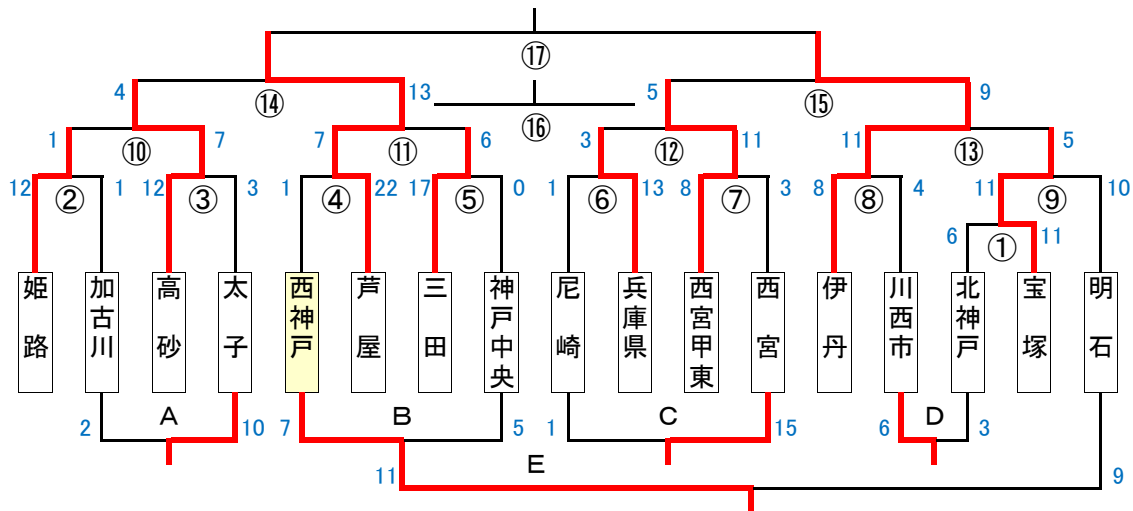

1年生の部 (17チーム)

三木総合防災公園・ユニバー補助競技場

試合時間【 10分 : 2分 : 10分 】

2年生の部 (18チーム)

三木総合防災公園・ユニバー補助競技場

試合時間【 10分 : 2分 : 10分 】

3年生の部 (17チーム)

三木総合防災公園・ユニバー補助競技場

試合時間【 12分 : 2分 : 12分 】