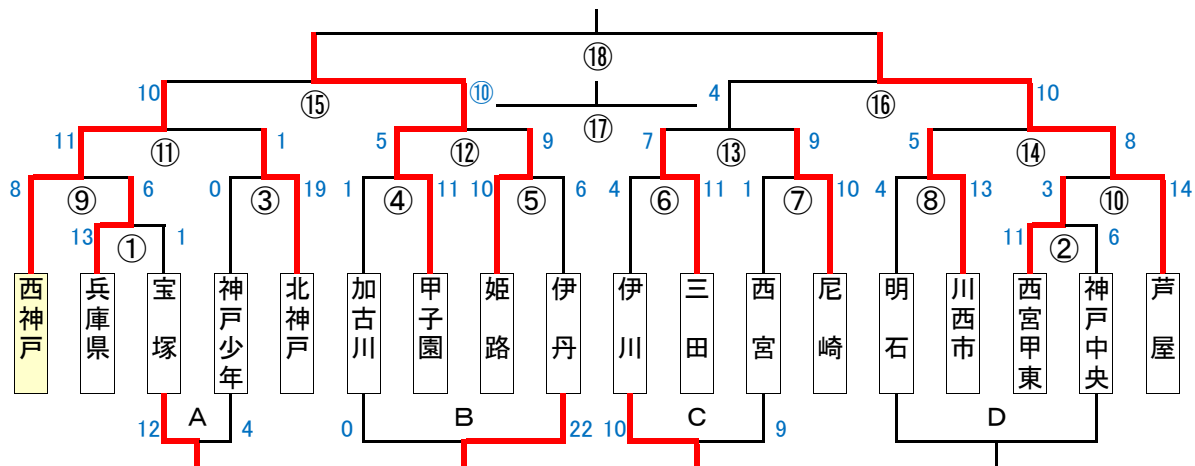

1年生の部 (17チーム)

三木総合防災公園・ユニバー補助競技場

試合時間【 10分 : 2分 : 10分 】

2年生の部 (18チーム)

三木総合防災公園・ユニバー補助競技場

試合時間【 10分 : 2分 : 10分 】

3年生の部 (17チーム)

三木総合防災公園・ユニバー補助競技場

試合時間【 12分 : 2分 : 12分 】