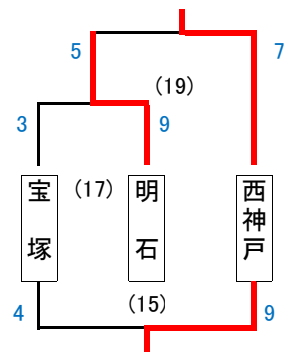

幼児の部

(19チーム)

三木総合防災公園 Eコート

試合：7分ハーフ ハーフタイム 2分

試合日：11月10日(日)

うさぎ

ひつじ

ガールズゲーム

きりん

くま

らいおん

※西神戸は両方試合を実施する。