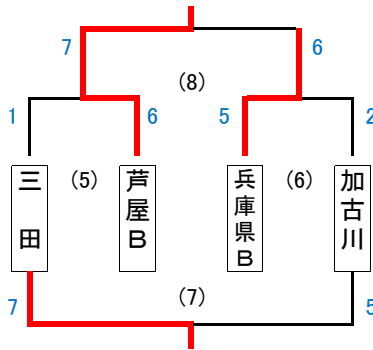

幼児の部

(19チーム)

三木総合防災公園 Eコート

試合：7分ハーフ ハーフタイム 2分

試合日：11月10日(日)

うさぎ

ひつじ

ガールズゲーム

きりん

くま

らいおん

※西神戸は両方試合を実施する。