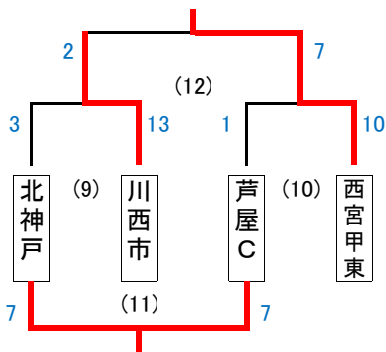

幼児の部

(19チーム)

三木総合防災公園 Eコート

試合：7分ハーフ ハーフタイム 2分

試合日：11月10日(日)

うさぎ

ひつじ

ガールズゲーム

きりん

くま

らいおん

※西神戸は両方試合を実施する。