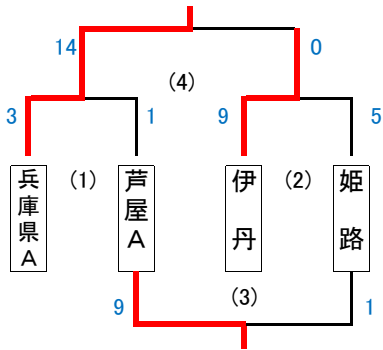

幼児の部

(19チーム)

三木総合防災公園 Eコート

試合：7分ハーフ ハーフタイム 2分

試合日：11月10日(日)

うさぎ

ひつじ

ガールズゲーム

きりん

くま

らいおん

※西神戸は両方試合を実施する。