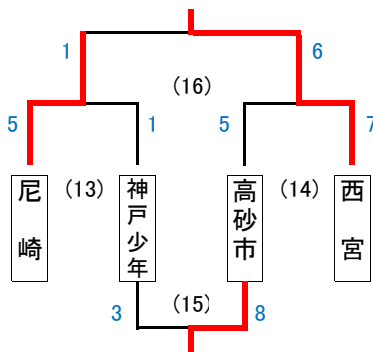

幼児の部

(19チーム)

三木総合防災公園 Eコート

試合：7分ハーフ ハーフタイム 2分

試合日：11月10日(日)

うさぎ

ひつじ

ガールズゲーム

きりん

くま

らいおん

※西神戸は両方試合を実施する。