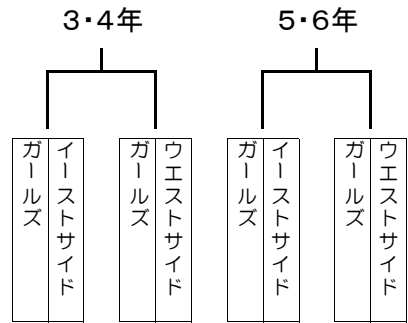

幼児の部

(19チーム)

三木総合防災公園 Eコート

試合：7分ハーフ ハーフタイム 2分

試合日：11月10日(日)

うさぎ

ひつじ

ガールズゲーム

きりん

くま

らいおん

※西神戸は両方試合を実施する。