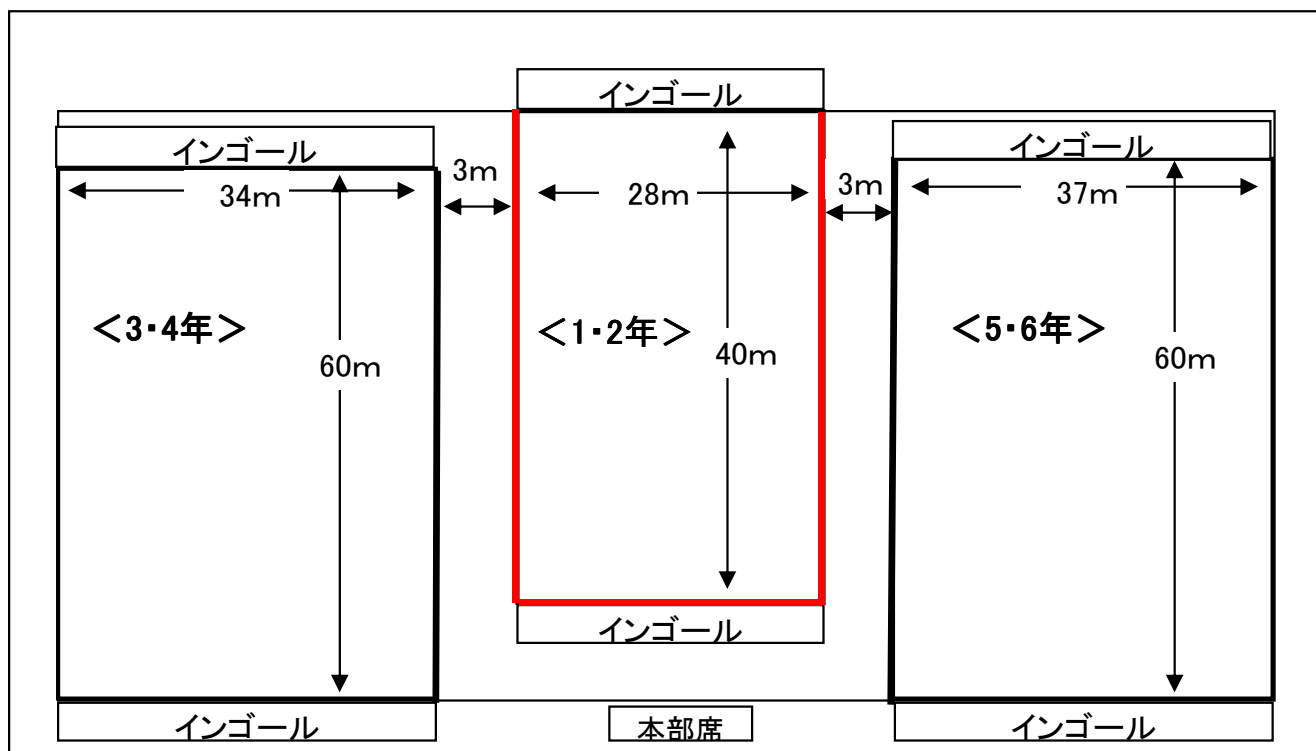

<天然芝G> 105m × 68m

<人工芝G> 105m × 68m

クラブハウス

70 × 100

フィールドオブプレー、及びインゴールの広さは以下のとおりとする。低学年はゴールポストを使用しない。

- (1) 低学年 40メートル以内 × 28メートル以内、インゴール3メートル以内。
- (2) 中学年 60メートル以内 × 35メートル以内、インゴール5メートル以内。
- (3) 高学年 60メートル以内 × 40メートル以内、インゴール5メートル以内。