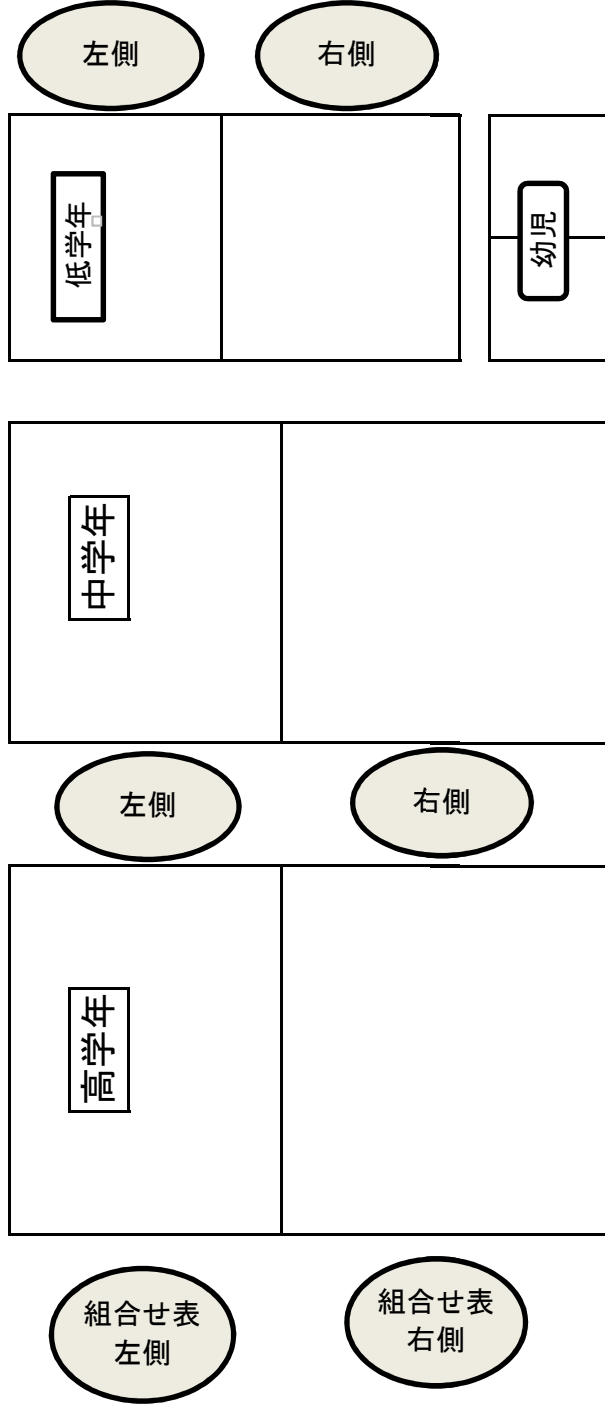

交流試合用 日岡グラウンド配置

低学年 40mX23m
幼児 22mX15m

高学年 58mX37m
中学年 58mX34m

東入口

* 日岡グラウンド 125x80m
* ラグビーグラウンド 100(+20)x68m (サッカー105x68m)

日岡グラウンドの選手コーチ待機スペース

西

東