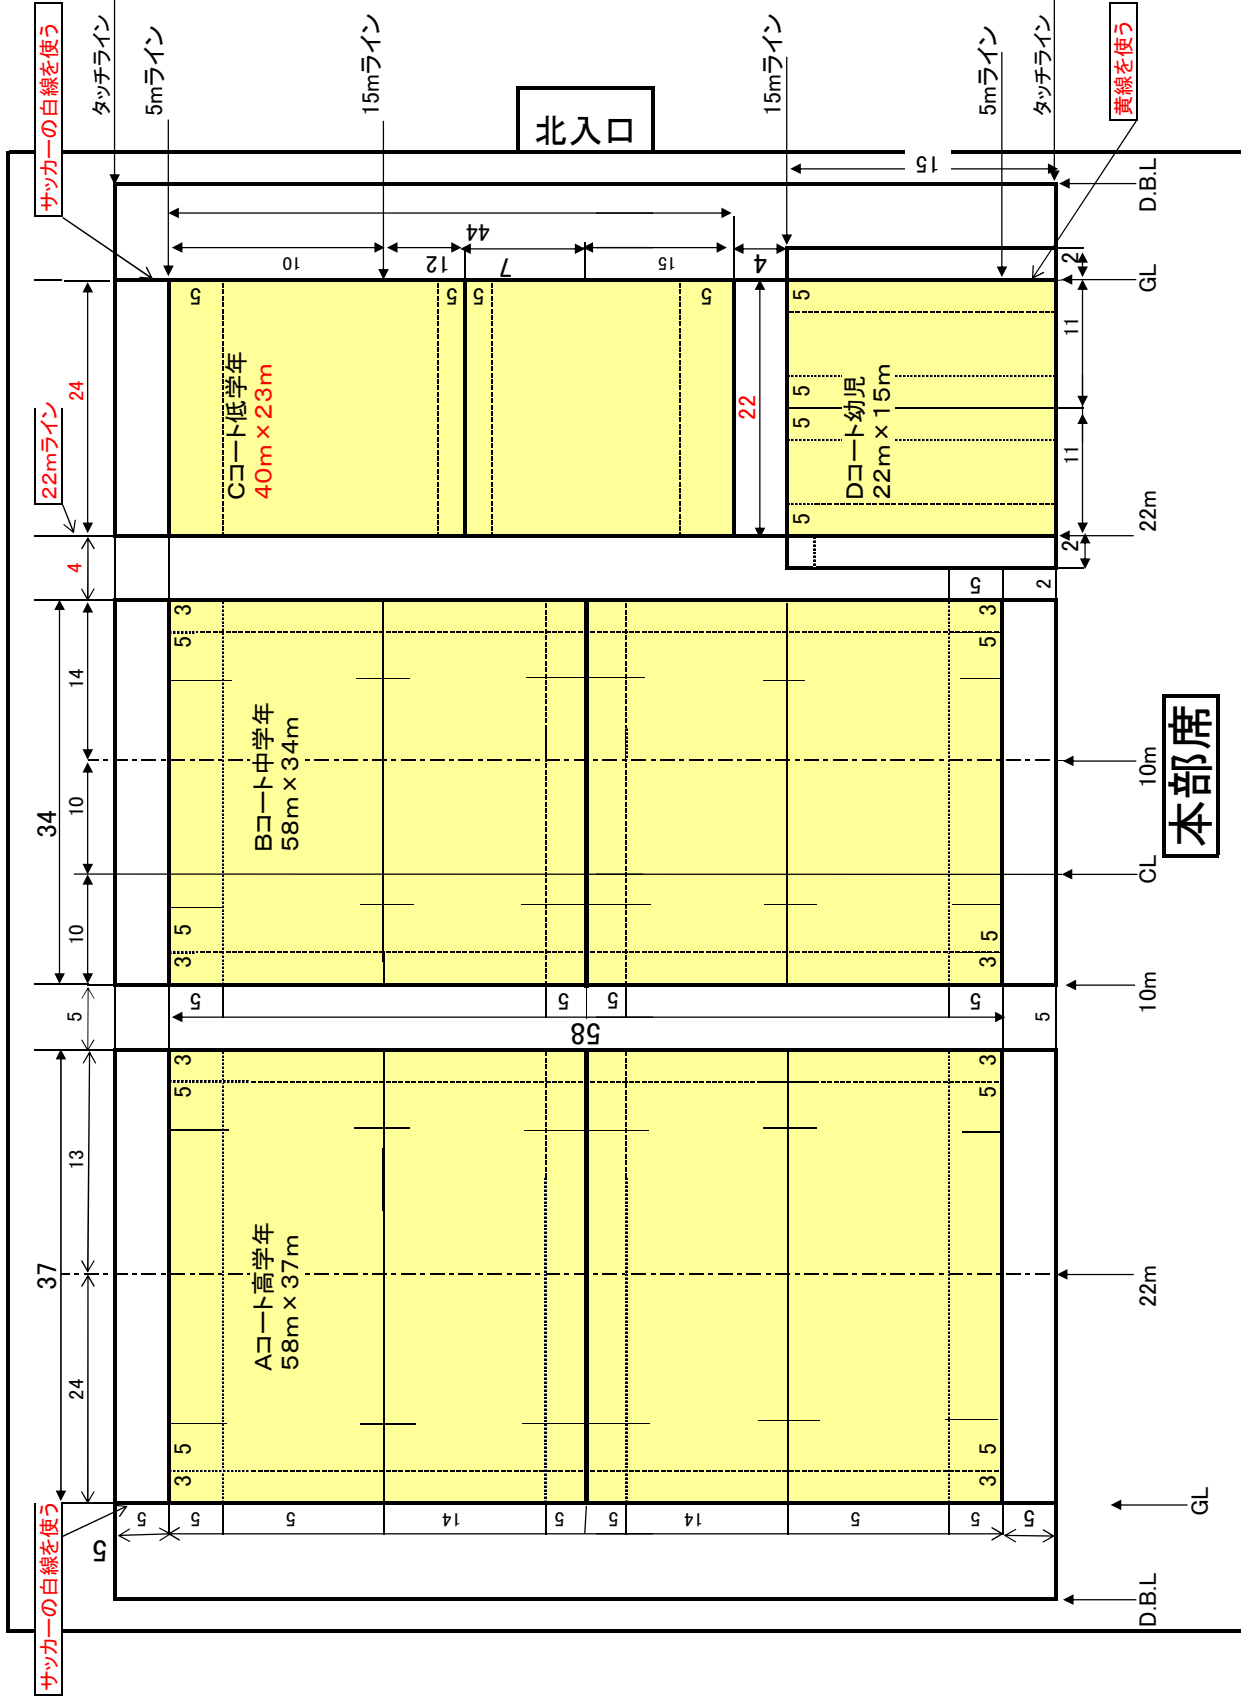

交流試合用 日岡グラウンド配置

低学年 40mX23m
幼児 22mX15m

高学年 58mX37m
中学年 58mX34m

東入口

* 日岡グラウンド 125x80m
* ラグビーグラウンド 100(+20)x68m (サッカー105x68m)

日岡グラウンドの選手コーチ待機スペース

西

東