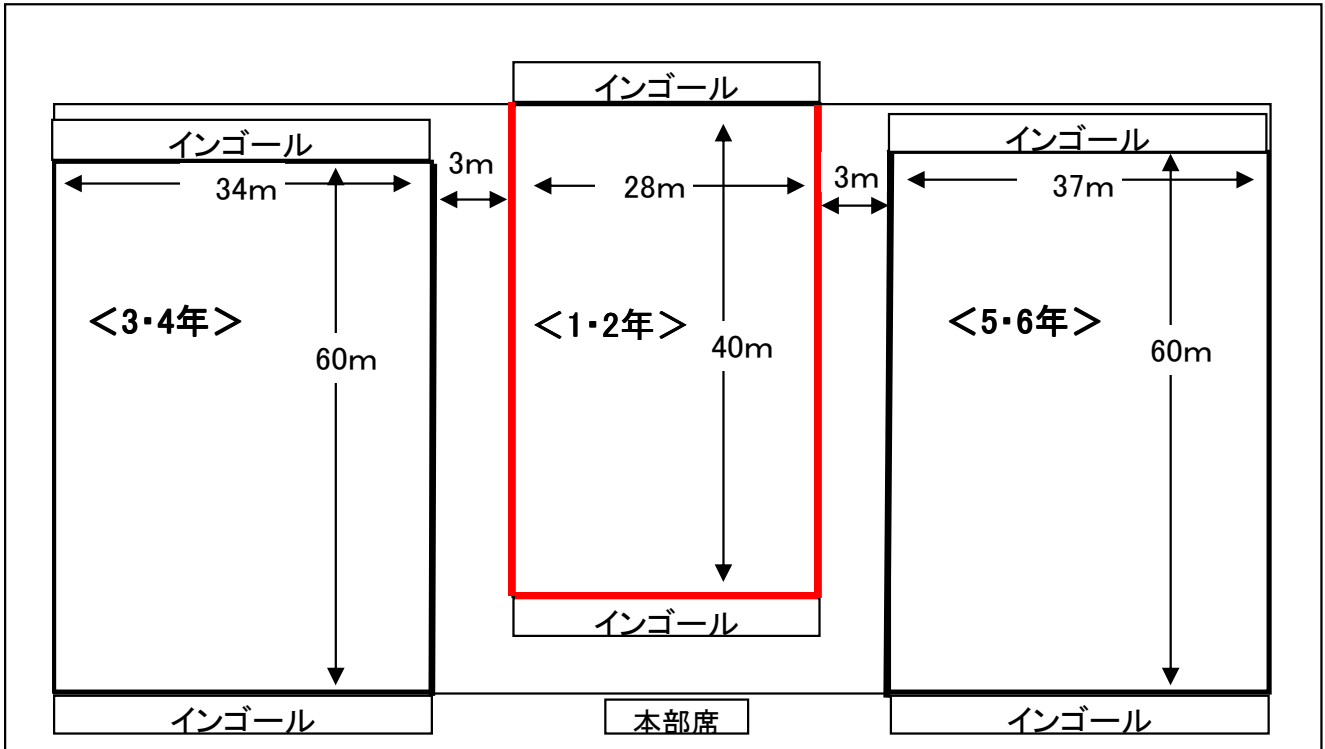

<天然芝G> 105m × 68m

<人工芝G> 105m × 68m

70 × 100

フィールドオブプレー、及びインゴールの広さは以下のとおりとする。低学年はゴールポストを使用しない。

- (1) 低学年 40メートル以内 × 28メートル以内、インゴール3メートル以内。
- (2) 中学年 60メートル以内 × 35メートル以内、インゴール5メートル以内。
- (3) 高学年 60メートル以内 × 40メートル以内、インゴール5メートル以内。