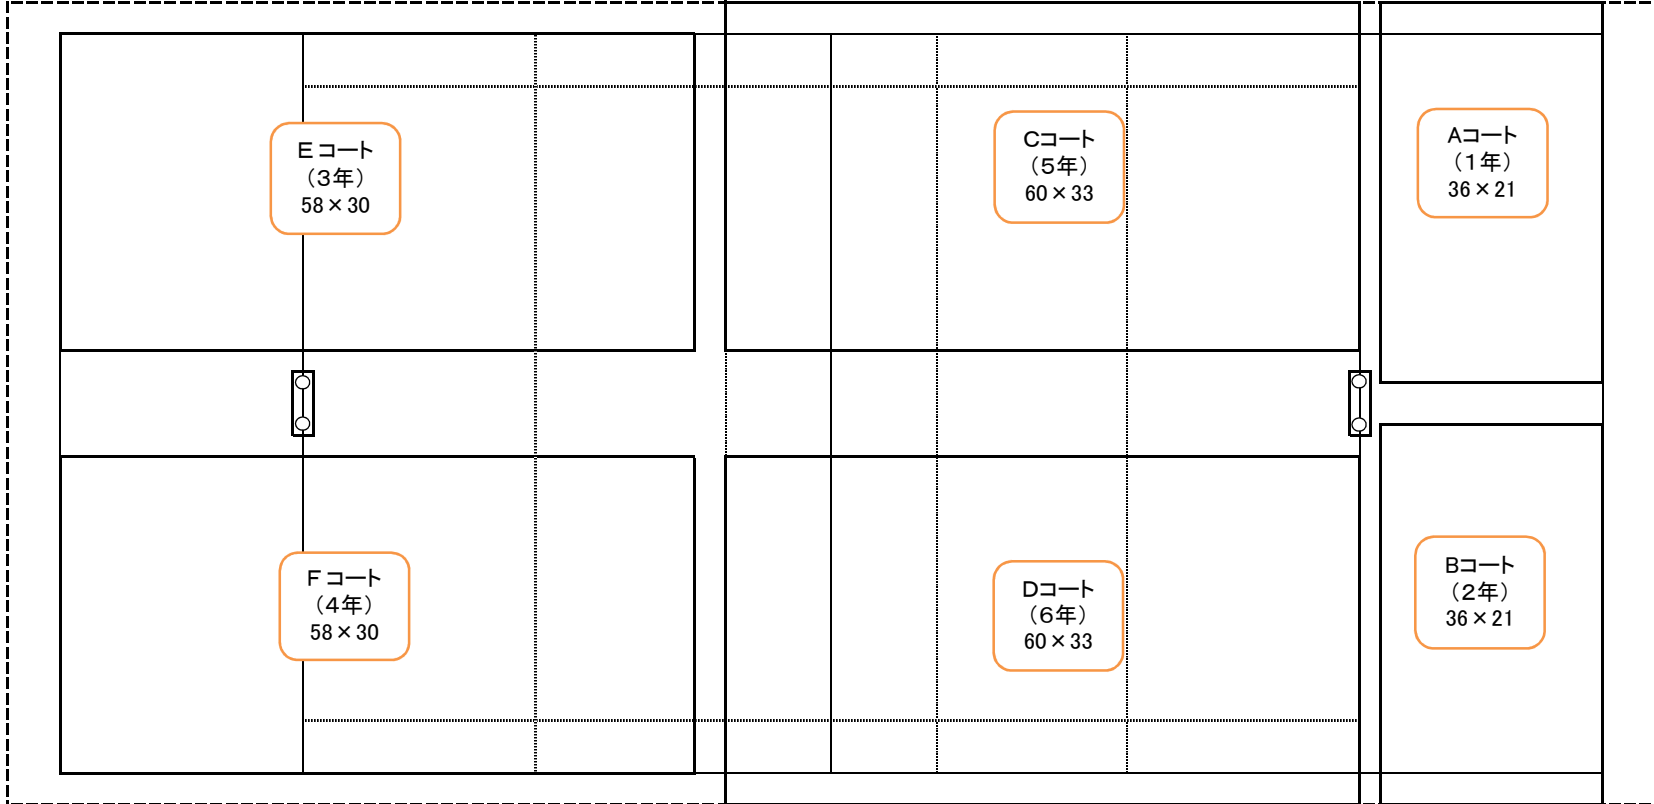

伊川	北神戸	神戸少年	神戸中央	西神戸

クラブハウス

兵庫県

立入禁止エリア

(参考)
低学年 40×28 10分ハーフ以内
中学年 60×35 15分ハーフ以内
高学年 60×40 20分ハーフ以内
タグ(7人) 60×30 10分ハーフ