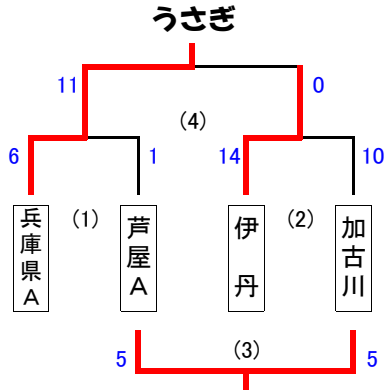

# 幼児の部

( 20チーム )

三木総合防災公園

試合 : 7分ハーフ ハーフタイム 2分

試合日 : 11月9日 (日)

# ガールズの部

ユニバー補助競技場

試合 : 12分ハーフ ハーフタイム 2分

試合日 : 11月23日 (日)