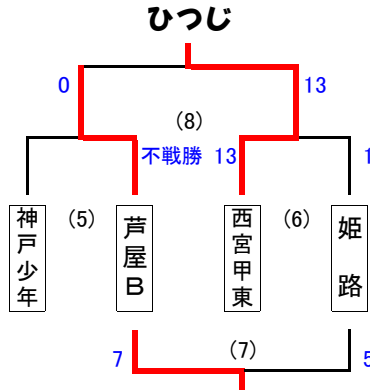

# 幼児の部

( 20チーム )

三木総合防災公園

試合 : 7分ハーフ ハーフタイム 2分

試合日 : 11月9日 (日)

# ガールズの部

ユニバー補助競技場

試合 : 12分ハーフ ハーフタイム 2分

試合日 : 11月23日 (日)