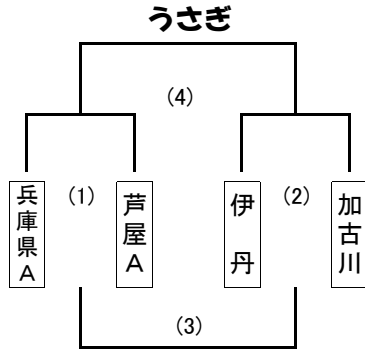

# 幼児の部

( 20チーム )

三木総合防災公園

試合 : 7分ハーフ ハーフタイム 2分

試合日 : 11月9日 (日)

# ガールズの部

ユニバー補助競技場

試合 : 12分ハーフ ハーフタイム 2分

試合日 : 11月23日 (日)