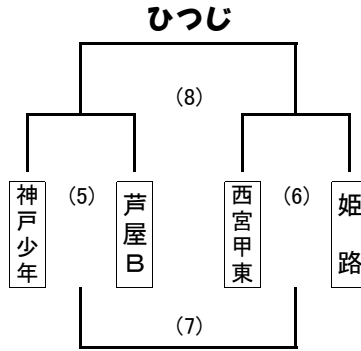

# 幼児の部

( 20チーム )

三木総合防災公園

試合 : 7分ハーフ ハーフタイム 2分

試合日 : 11月9日 (日)

# ガールズの部

ユニバー補助競技場

試合 : 12分ハーフ ハーフタイム 2分

試合日 : 11月23日 (日)