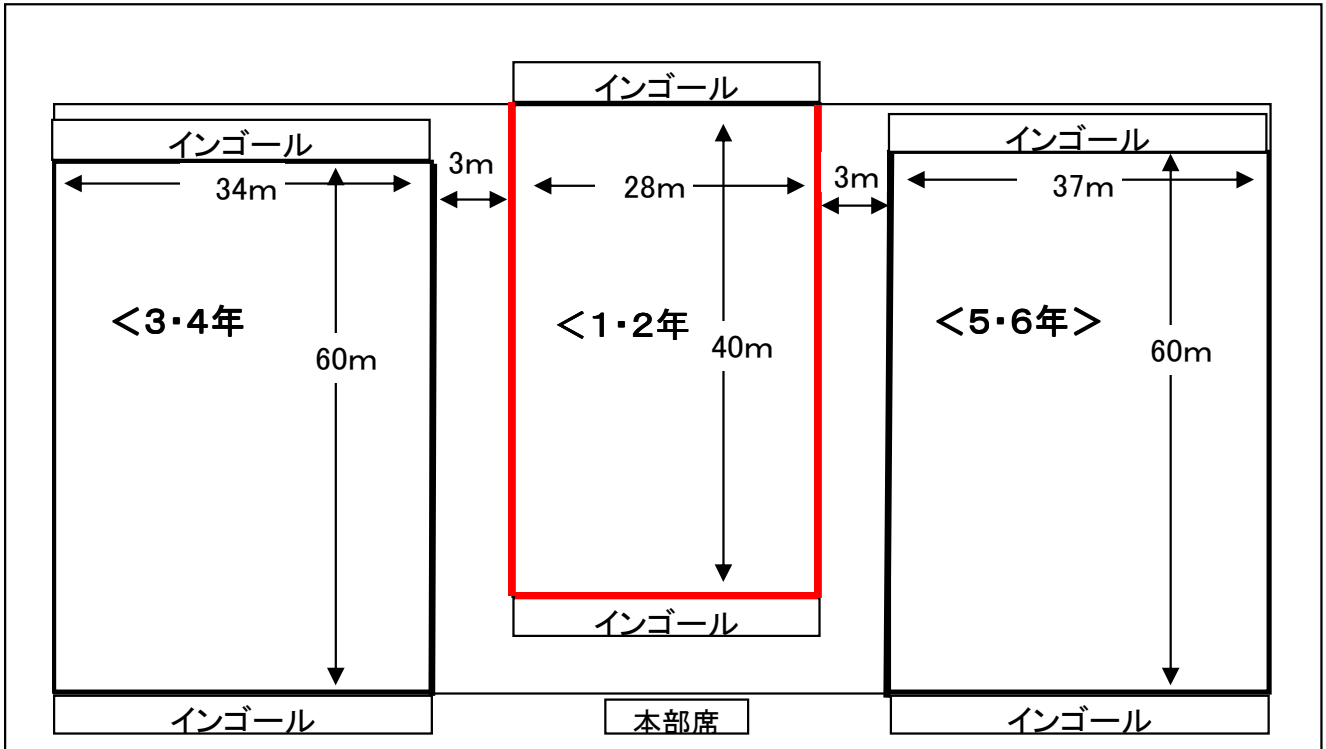

<天然芝G> 105m × 68m

<人工芝G> 105m × 68m

70 × 100

フィールドオブプレー、及びインゴールの広さは以下のとおりとする。低学年はゴールポストを使用しない。

- (1) 低学年 40メートル以内 × 28メートル以内、インゴール3メートル以内。
- (2) 中学年 60メートル以内 × 35メートル以内、インゴール5メートル以内。
- (3) 高学年 60メートル以内 × 40メートル以内、インゴール5メートル以内。