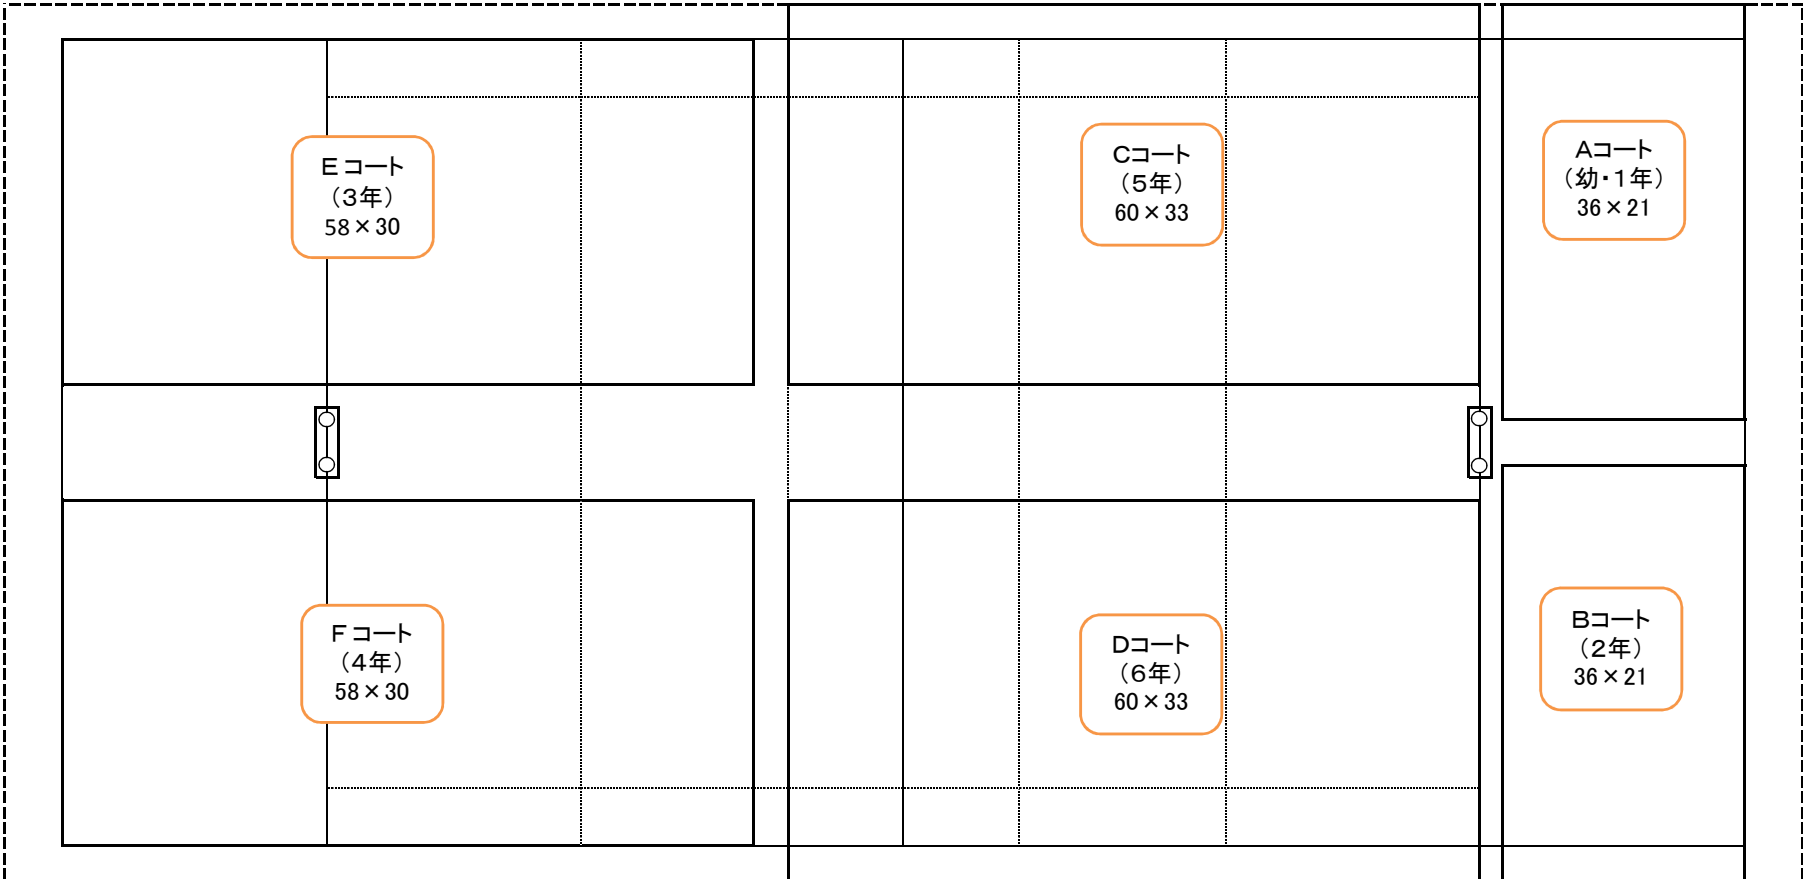

伊川	北神戸	神戸少年	神戸中央	西神戸
----	-----	------	------	-----

0  
1  
2  
3  
4  
5  
6  
7  
8  
9  
10  
11  
12  
13  
14  
15  
16  
17  
18  
19  
20  
21  
22  
23  
24  
25  
26  
27  
28  
29  
30  
31  
32  
33  
34  
35  
36  
37  
38  
39  
40  
41  
42  
43  
44  
45  
46  
47  
48  
49  
50  
51  
52  
53  
54  
55  
56  
57  
58  
59  
60  
61  
62  
63  
64  
65  
66  
67  
68  
69  
70  
71  
72  
73  
74  
75  
76

クラブハウス

兵庫県

立入禁止エリア

(参考)  
 低学年 40 × 28 10分ハーフ以内  
 中学年 60 × 35 15分ハーフ以内  
 高学年 60 × 40 20分ハーフ以内  
 タグ(7人) 60 × 30 10分ハーフ