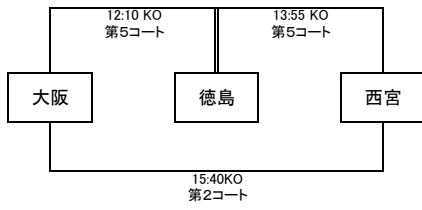

第8回 関西ミニ・ラグビーチャンピオン交流大会 組合せ表

第8回 関西ミニ・ラグビージャンボリー交流大会 組合せ表

Kブロック

Lブロック

- 1日目の成績により2日目の対戦相手を設定(順位グループとする)
- 試合時間13分ハーフ ハーフタイム4分 試合間隔5分