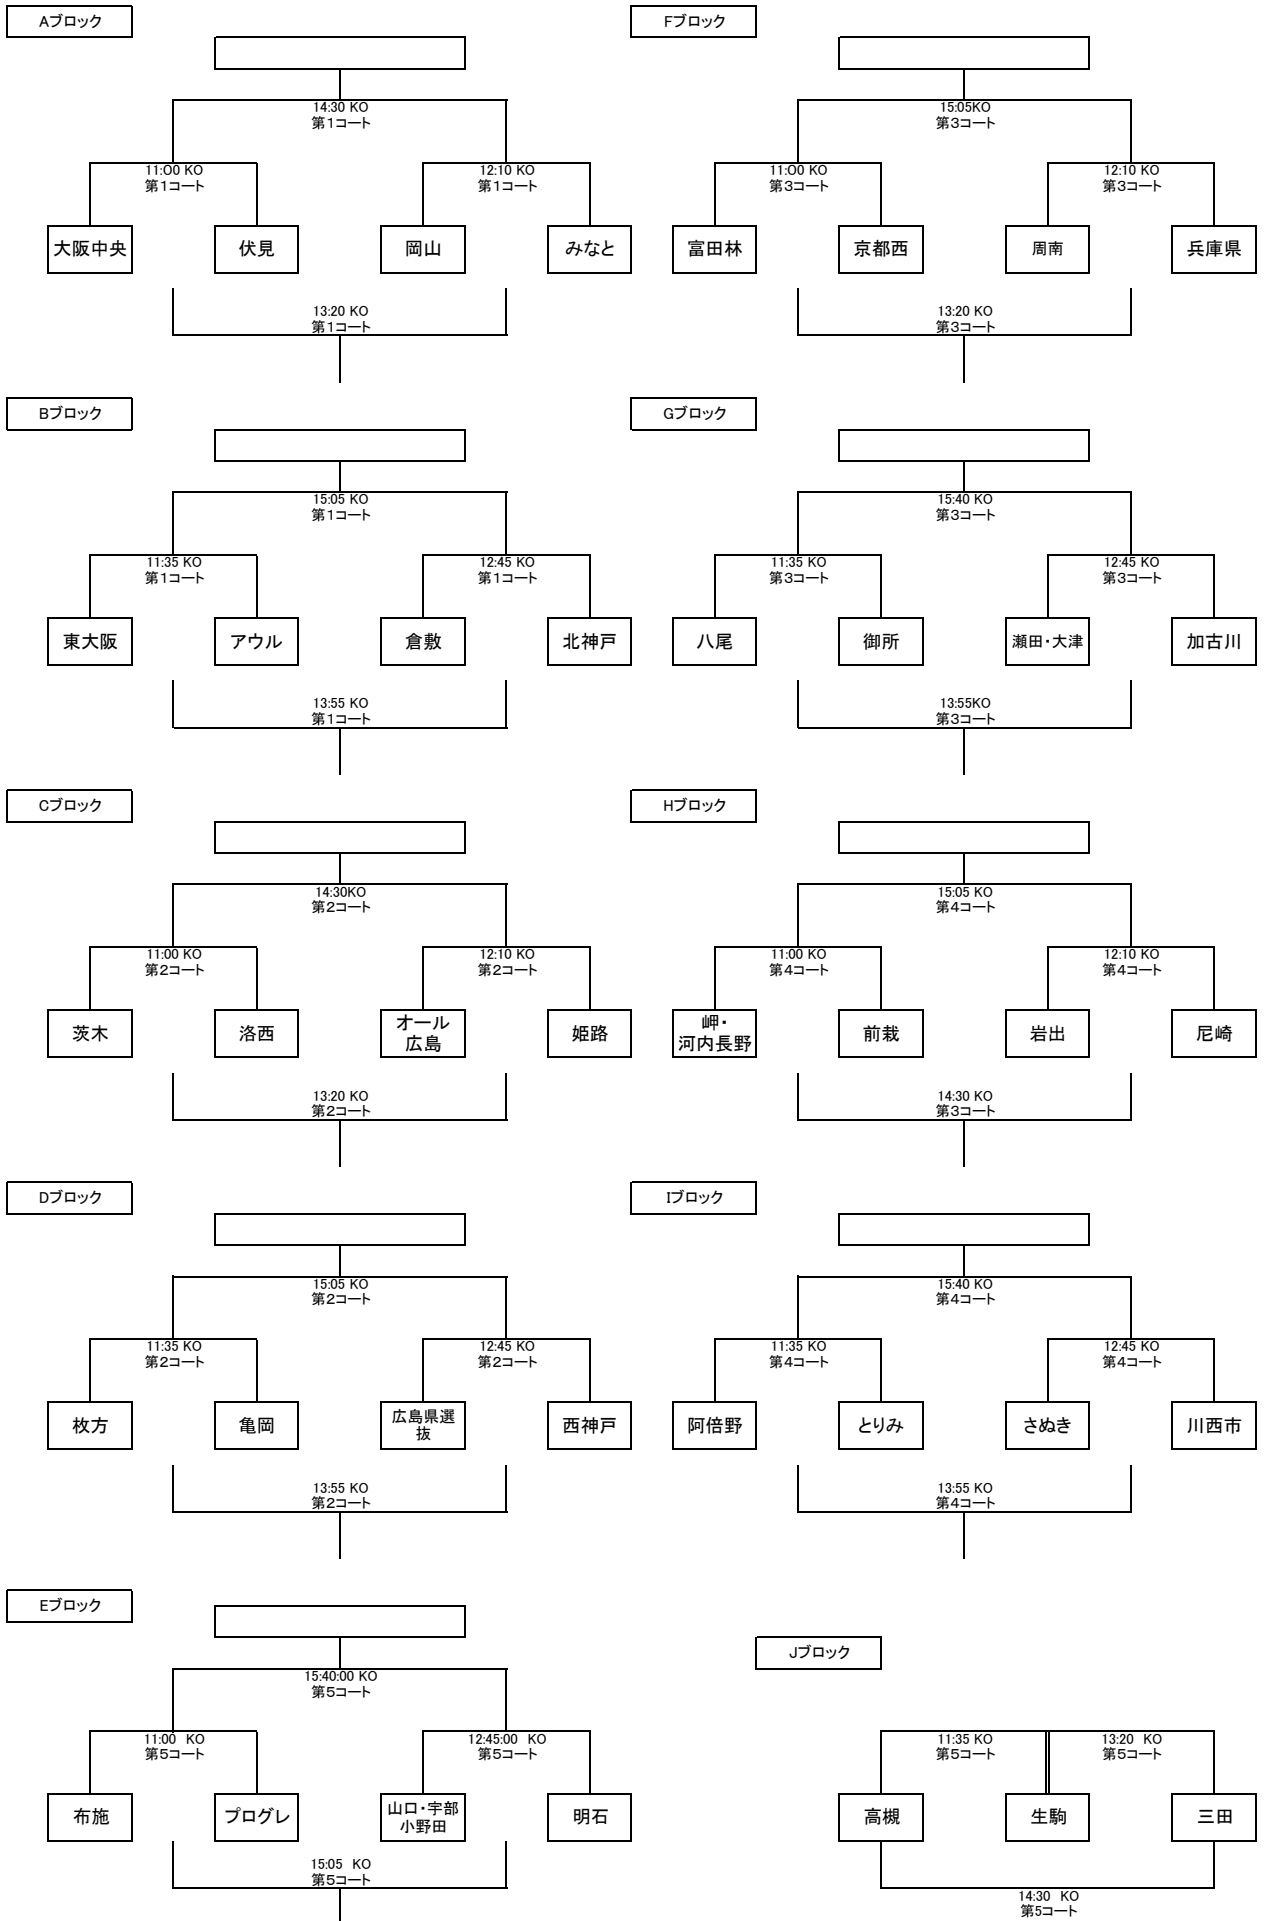

第8回 関西ミニ・ラグビーチャンピオン交流大会 組合せ表

第8回 関西ミニ・ラグビージャンボリー交流大会 組合せ表

Kブロック

Lブロック

- 1日目の成績により2日目の対戦相手を設定(順位グループとする)
- 試合時間13分ハーフ ハーフタイム4分 試合間隔5分