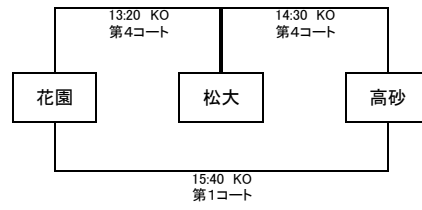

第8回 関西ミニ・ラグビーチャンピオン交流大会 組合せ表

第8回 関西ミニ・ラグビージャンボリー交流大会 組合せ表

Kブロック

Lブロック

- 1日目の成績により2日目の対戦相手を設定(順位グループとする)
- 試合時間13分ハーフ ハーフタイム4分 試合間隔5分