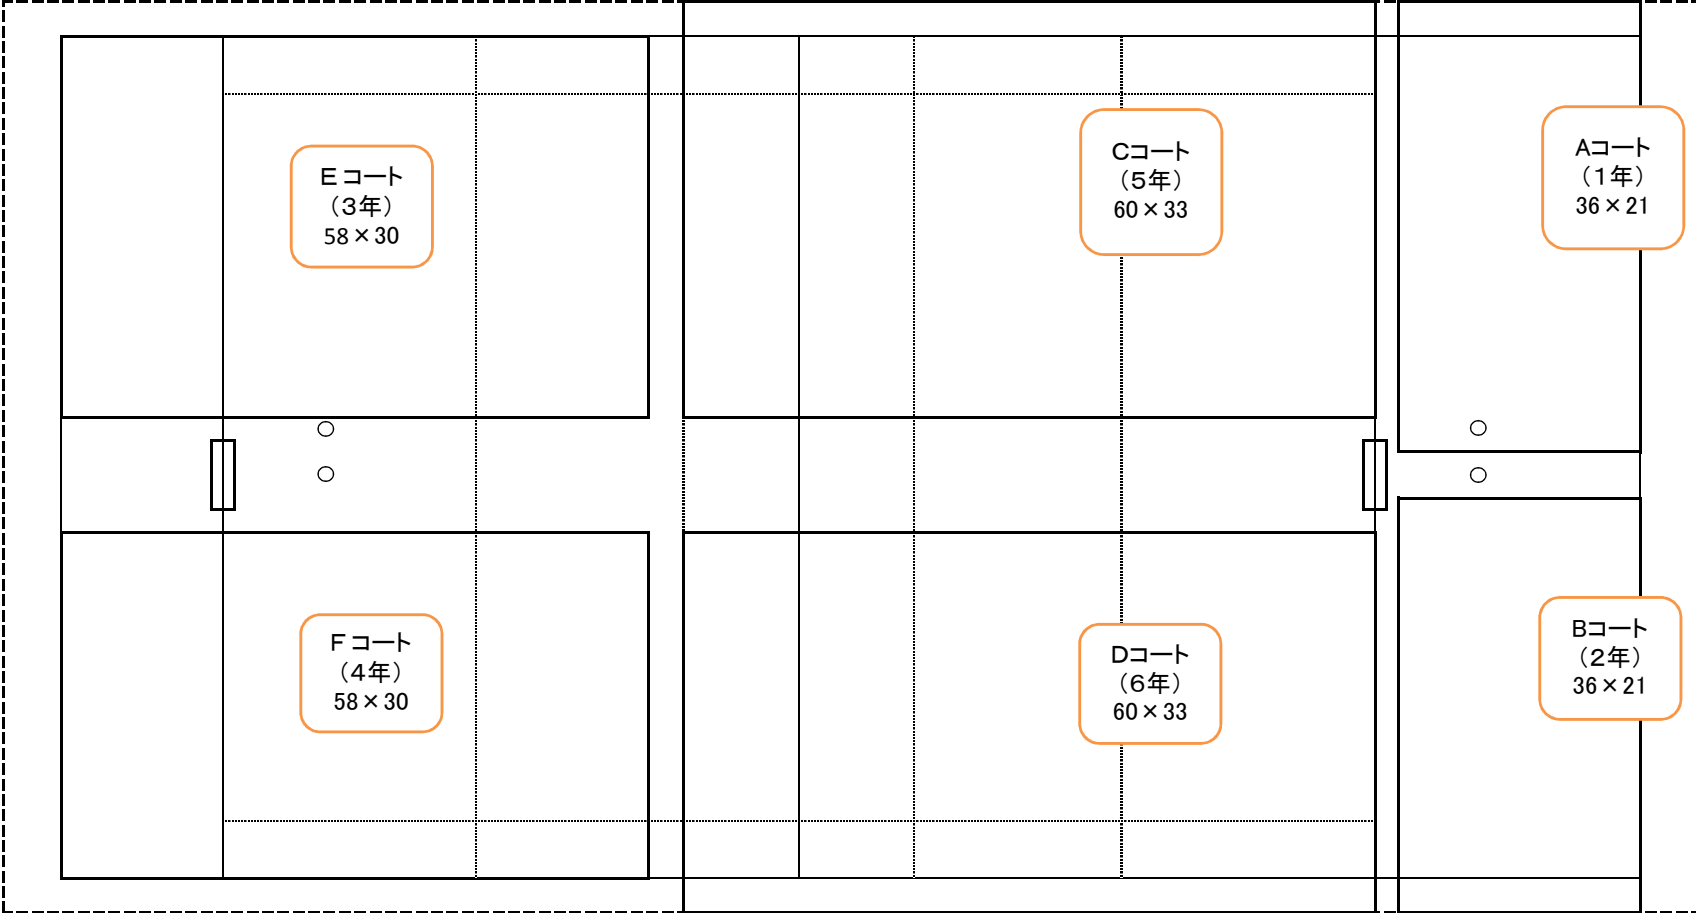

伊川	北神戸	神戸少年	神戸中央	西神戸
----	-----	------	------	-----

U
1
2
3
4
5
6
7
8
9

10
11
12
13
14
15
16
17
18
19
20
21
22
23
24
25
26
27
28
29
30
31
32
33
34
35
36
37
38
39
40
41
42
43
44
45
46
47
48
49
50
51
52
53
54
55
56
57
58
59
60
61
62
63
64
65
66
67
68
69
70
71
72
73
74
75
76

クラブハウス

兵庫県

立入禁止エリア

(参考)
 低学年 40×28 10分ハーフ以内
 中学年 60×35 15分ハーフ以内
 高学年 60×40 20分ハーフ以内
 タグ(7人) 60×30 10分ハーフ