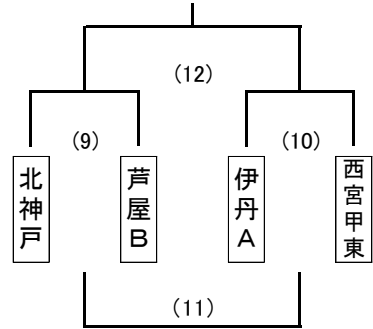

幼児の部 (21チーム)

試合：7分ハーフ ハーフタイム 2分 試合日：11月8日(日)

三木総合防災公園

うさぎ

ぞう

きりん

くま

らいおん

ガールズの部

JR鷹取ラグビー場

3・4年

5・6年

試合：12分:2分:12分

試合日：11月15日(日)