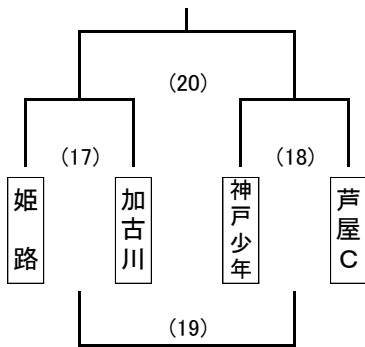

幼児の部 (21チーム)

試合：7分ハーフ ハーフタイム 2分 試合日：11月8日(日)

三木総合防災公園

うさぎ

ぞう

きりん

くま

らいおん

ガールズの部

JR鷹取ラグビー場

3・4年

5・6年

試合：12分:2分:12分

試合日：11月15日(日)