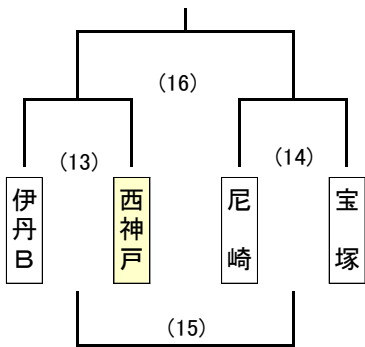

幼児の部 (21チーム)

試合：7分ハーフ ハーフタイム 2分 試合日：11月8日(日)

三木総合防災公園

うさぎ

ぞう

きりん

くま

らいおん

ガールズの部

JR鷹取ラグビー場

3・4年

5・6年

試合：12分:2分:12分

試合日：11月15日(日)