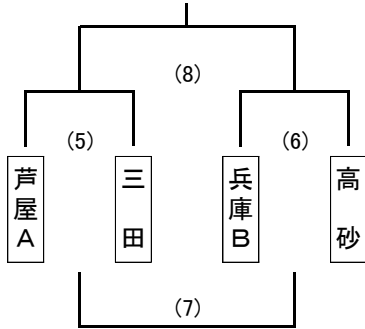

幼児の部 (21チーム)

試合：7分ハーフ ハーフタイム 2分 試合日：11月8日(日)

三木総合防災公園

うさぎ

ぞう

きりん

くま

らいおん

ガールズの部

JR鷹取ラグビー場

3・4年

5・6年

試合：12分:2分:12分

試合日：11月15日(日)