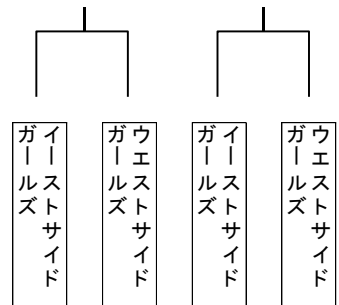

幼児の部 (21チーム)

試合：7分ハーフ ハーフタイム 2分 試合日：11月8日(日)

三木総合防災公園

うさぎ

ぞう

きりん

くま

らいおん

ガールズの部

JR鷹取ラグビー場

3・4年

5・6年

試合：12分:2分:12分

試合日：11月15日(日)