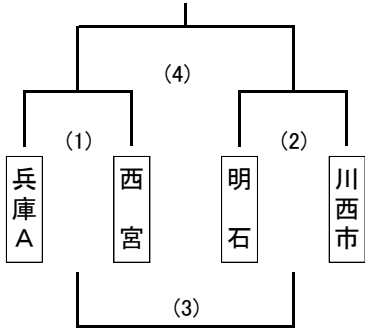

幼児の部 (21チーム)

試合：7分ハーフ ハーフタイム 2分 試合日：11月8日(日)

三木総合防災公園

うさぎ

ぞう

きりん

くま

らいおん

ガールズの部

JR鷹取ラグビー場

3・4年

5・6年

試合：12分:2分:12分

試合日：11月15日(日)