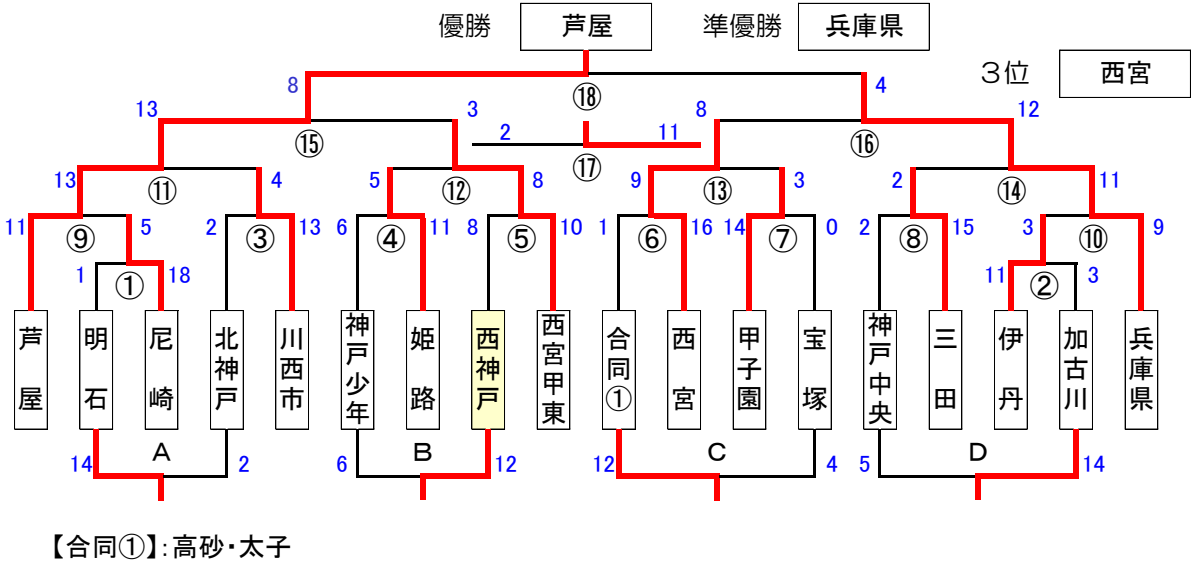

# 1年生の部 (18チーム)

ユニバー補助競技場・三木総合防災公園・JR鷹取G

試合時間【10分：2分：10分】

# 2年生の部 (18チーム)

ユニバー補助競技場・三木総合防災公園・JR鷹取G

試合時間【10分：2分：10分】

# 3年生の部 (16チーム)

ユニバー補助競技場・三木総合防災公園・JR鷹取G

試合時間【12分：2分：12分】