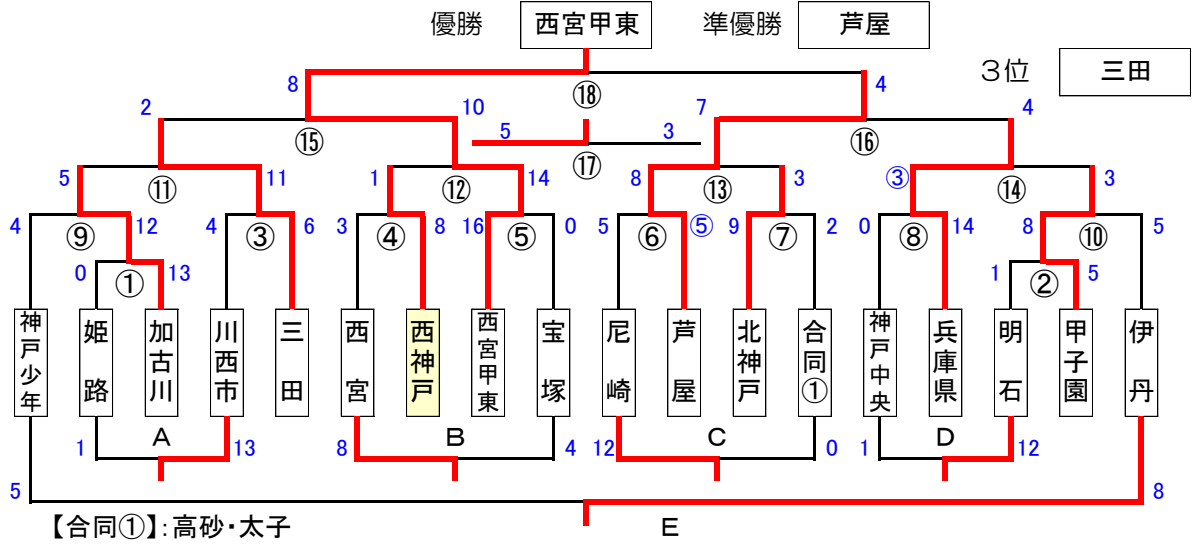

# 1年生の部 (18チーム)

ユニバー補助競技場・三木総合防災公園・JR鷹取G

試合時間【10分：2分：10分】

# 2年生の部 (18チーム)

ユニバー補助競技場・三木総合防災公園・JR鷹取G

試合時間【10分：2分：10分】

# 3年生の部 (16チーム)

ユニバー補助競技場・三木総合防災公園・JR鷹取G

試合時間【12分：2分：12分】