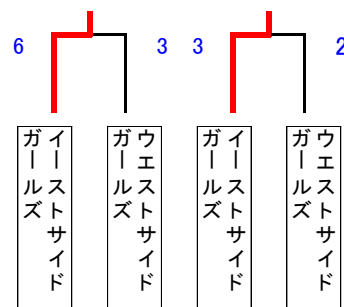

## らいおん

# ガールズの部

JR鷹取ラグビー場

3・4年

5・6年

試合：12分:2分:12分

試合日：11月15日(日)