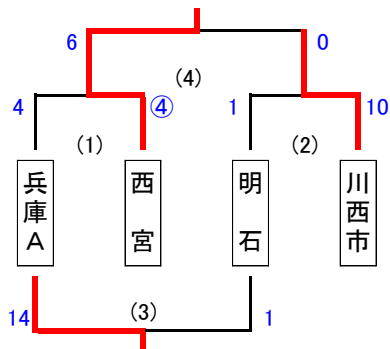

幼児の部 (21チーム)

試合：7分ハーフ ハーフタイム 2分 試合日：11月8日(日)

三木総合防災公園

うさぎ