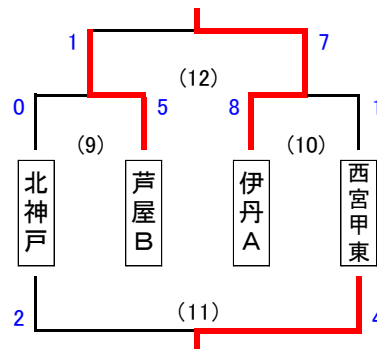

幼児の部 (21チーム)

試合：7分ハーフ ハーフタイム 2分 試合日：11月8日(日)

三木総合防災公園

うさぎ

ぞう

きりん

くま

らいおん

ガールズの部

JR鷹取ラグビー場

3・4年

5・6年

試合：12分:2分:12分

試合日：11月15日(日)