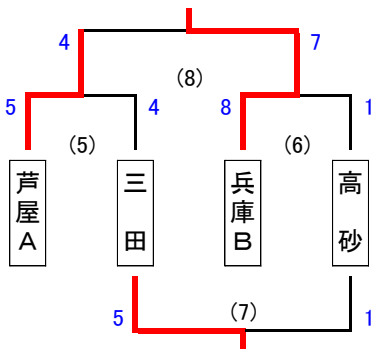

幼児の部 (21チーム)

試合：7分ハーフ ハーフタイム 2分 試合日：11月8日(日)

三木総合防災公園

うさぎ

ぞう

きりん

くま

らいおん

ガールズの部

JR鷹取ラグビー場

3・4年

5・6年

試合：12分:2分:12分

試合日：11月15日(日)