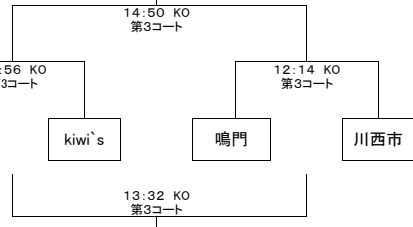

SEINANラグビーマガジンCUP関西ミニ・ラグビー交流大会2015合せ表1/2

Aブロック

Gブロック

Bブロック

Hブロック

Cブロック

Iブロック

Dブロック

Jブロック

Eブロック

Kブロック

Fブロック

Lブロック

■試合時間11分ハーフ ハーフタイム2分 試合間隔2分