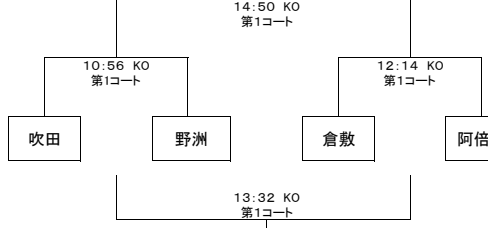

Jブロック

Eブロック

Kブロック

Fブロック

Lブロック

■試合時間11分ハーフ ハーフタイム2分 試合間隔2分