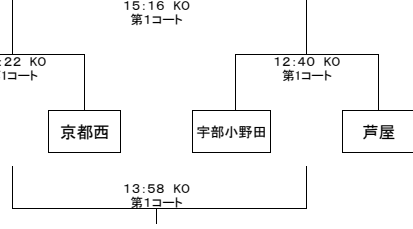

SEINANラグビーマガジンCUP関西ミニ・ラグビー交流大会2015合せ表1/2

Aブロック

Gブロック

Bブロック

Hブロック

Cブロック

Iブロック

Dブロック

Jブロック

Eブロック

Kブロック

Fブロック

Lブロック

■試合時間11分ハーフ ハーフタイム2分 試合間隔2分