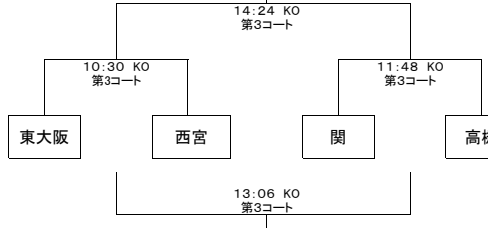

SEINANラグビーマガジンCUP関西ミニ・ラグビー交流大会2015合せ表1/2

Aブロック

Gブロック

Bブロック

Hブロック

Cブロック

Iブロック

Dブロック

Jブロック

Eブロック

Kブロック

Fブロック

Lブロック

■試合時間11分ハーフ ハーフタイム2分 試合間隔2分