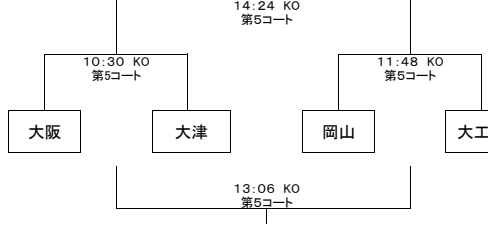

SEINANラグビーマガジンCUP関西ミニ・ラグビー交流大会2015合せ表1/2

Aブロック

Gブロック

Bブロック

Hブロック

Cブロック

Iブロック

Dブロック

Jブロック

Eブロック

Kブロック

Fブロック

Lブロック

■試合時間11分ハーフ ハーフタイム2分 試合間隔2分