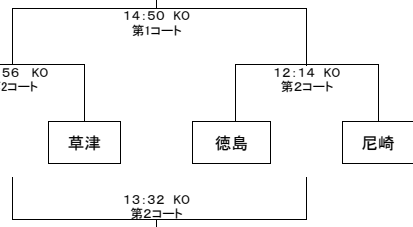

SEINANラグビーマガジンCUP関西ミニ・ラグビー交流大会2015合せ表1/2

Aブロック

Gブロック

Bブロック

Hブロック

Cブロック

Iブロック

Dブロック

Jブロック

Eブロック

Kブロック

Fブロック

Lブロック

■試合時間11分ハーフ ハーフタイム2分 試合間隔2分