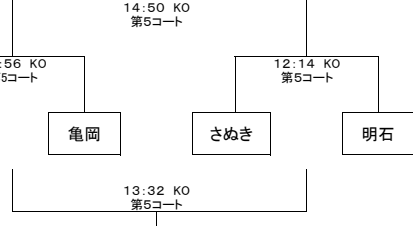

SEINANラグビーマガジンCUP関西ミニ・ラグビー交流大会2015合せ表1/2

Aブロック

Gブロック

Bブロック

Hブロック

Cブロック

Iブロック

Dブロック

Jブロック

Eブロック

Kブロック

Fブロック

Lブロック

■試合時間11分ハーフ ハーフタイム2分 試合間隔2分