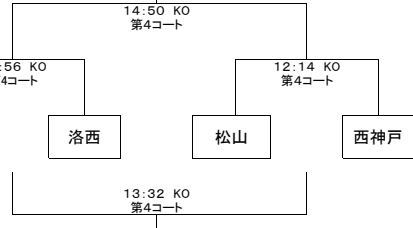

SEINANラグビーマガジンCUP関西ミニ・ラグビー交流大会2015合せ表1/2

Aブロック

Gブロック

Bブロック

Hブロック

Cブロック

Iブロック

Dブロック

Jブロック

Eブロック

Kブロック

Fブロック

Lブロック

■試合時間11分ハーフ ハーフタイム2分 試合間隔2分