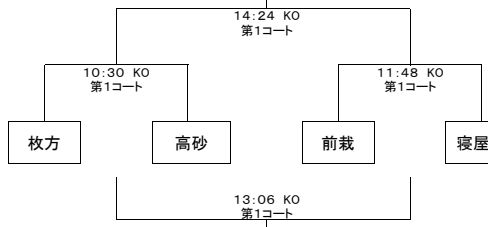

SEINANラグビーマガジンCUP関西ミニ・ラグビー交流大会2015合せ表1/2

Aブロック

Gブロック

Bブロック

Hブロック

Cブロック

Iブロック

Dブロック

Jブロック

Eブロック

Kブロック

Fブロック

Lブロック

■試合時間11分ハーフ ハーフタイム2分 試合間隔2分