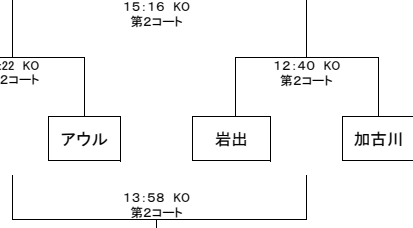

SEINANラグビーマガジンCUP関西ミニ・ラグビー交流大会2015合せ表1/2

Aブロック

Gブロック

Bブロック

Hブロック

Cブロック

Iブロック

Dブロック

Jブロック

Eブロック

Kブロック

Fブロック

Lブロック

■試合時間11分ハーフ ハーフタイム2分 試合間隔2分