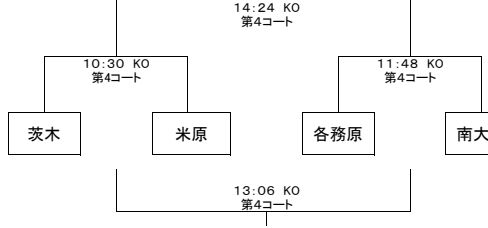

SEINANラグビーマガジンCUP関西ミニ・ラグビー交流大会2015合せ表1/2

Aブロック

Gブロック

Bブロック

Hブロック

Cブロック

Iブロック

Dブロック

Jブロック

Eブロック

Kブロック

Fブロック

Lブロック

■試合時間11分ハーフ ハーフタイム2分 試合間隔2分