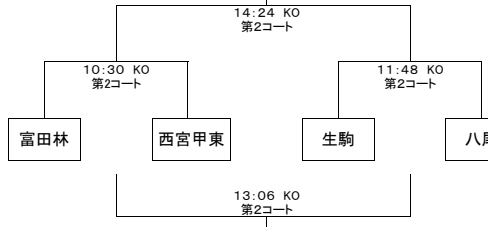

SEINANラグビーマガジンCUP関西ミニ・ラグビー交流大会2015合せ表1/2

Aブロック

Gブロック

Bブロック

Hブロック

Cブロック

Iブロック

Dブロック

Jブロック

Eブロック

Kブロック

Fブロック

Lブロック

■試合時間11分ハーフ ハーフタイム2分 試合間隔2分