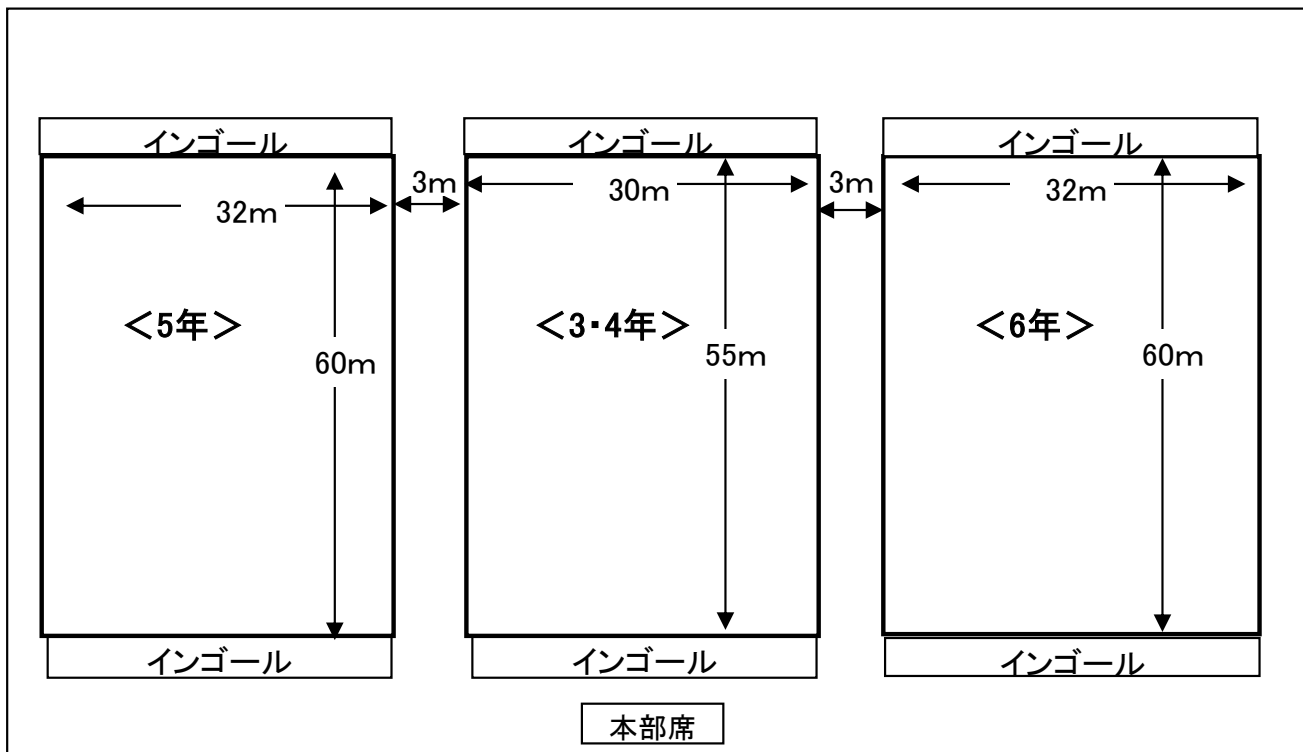

<天然芝G> 105m × 68m

<人工芝G> 105m × 68m

クラブハウス

70 × 100

フィールドオブプレー、及びインゴールの広さは以下のとおりとする。低学年はゴールポストを使用しない。

- (1) 低学年 40メートル以内 × 28メートル以内、インゴール3メートル以内。
- (2) 中学年 60メートル以内 × 35メートル以内、インゴール5メートル以内。
- (3) 高学年 60メートル以内 × 40メートル以内、インゴール5メートル以内。