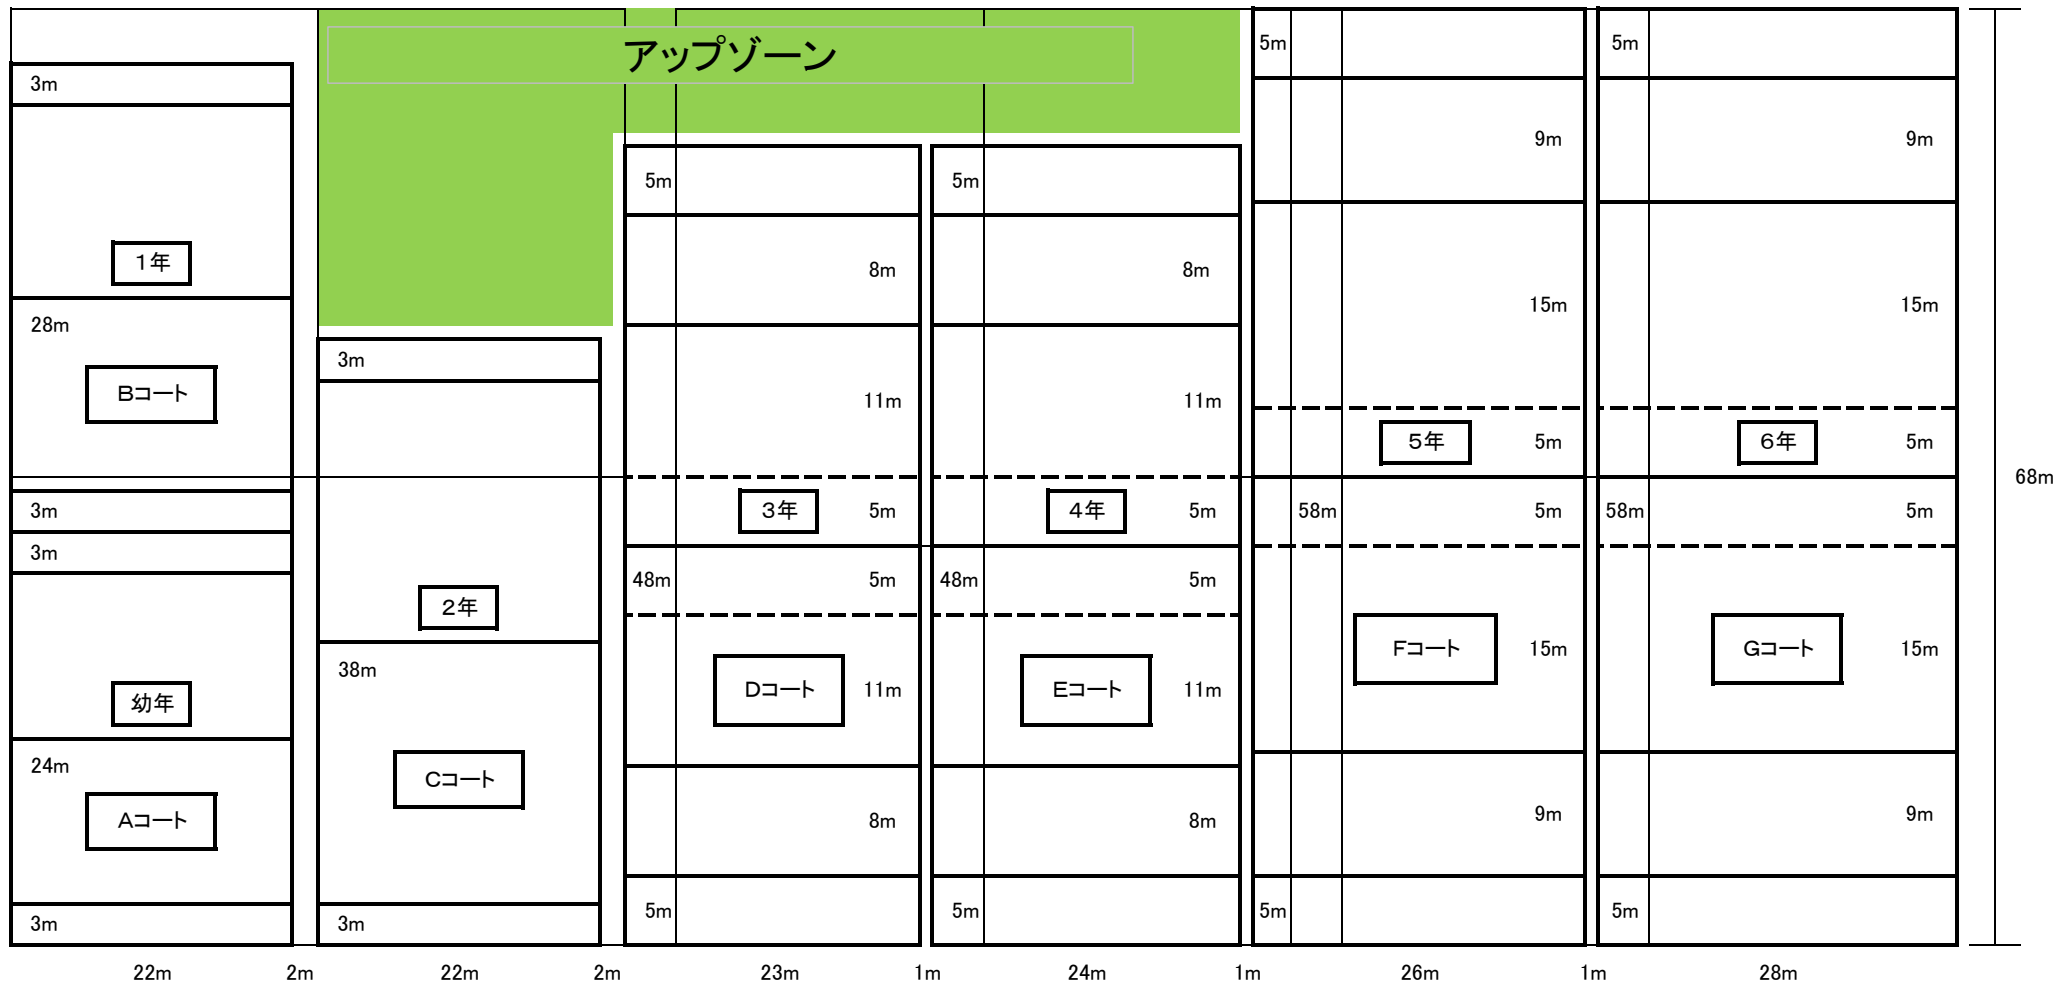

青少年運動広場 グランド配置図

京都西RS

西神戸RS

キッズラグビーとりみ

吹田RS

南側

幼年~4年
本部

152m

5・6年
本部

北側

天王山RS

明石JRC

高槻RS

入口

入口

入口

陸上競技場