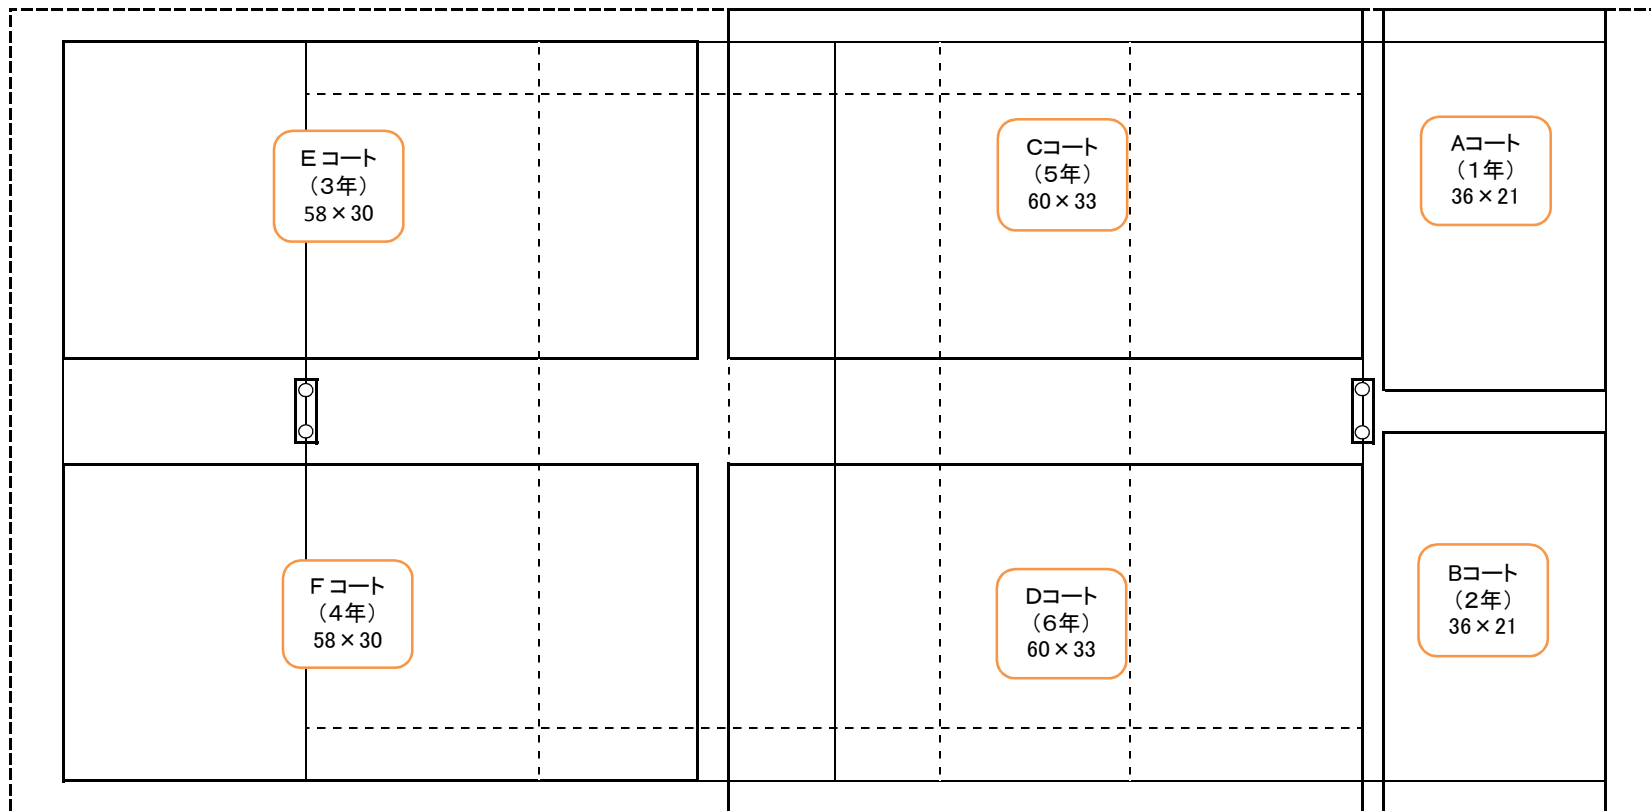

伊川	北神戸	神戸少年	神戸中央	西神戸
----	-----	------	------	-----

0  
1  
2  
3  
4  
5  
6  
7  
8  
9  
10  
11  
12  
13  
14  
15  
16  
17  
18  
19  
20  
21  
22  
23  
24  
25  
26  
27  
28  
29  
30  
31  
32  
33  
34  
35  
36  
37  
38  
39  
40  
41  
42  
43  
44  
45  
46  
47  
48  
49  
50  
51  
52  
53  
54  
55  
56  
57  
58  
59  
60  
61  
62  
63  
64  
65  
66  
67  
68  
69  
70  
71  
72  
73  
74  
75  
76

兵庫県

立入禁止エリア

(参考)			
低学年	40×28	10分ハーフ以内	
中学年	60×35	15分ハーフ以内	
高学年	60×40	20分ハーフ以内	
タグ(7人)	60×30	10分ハーフ	