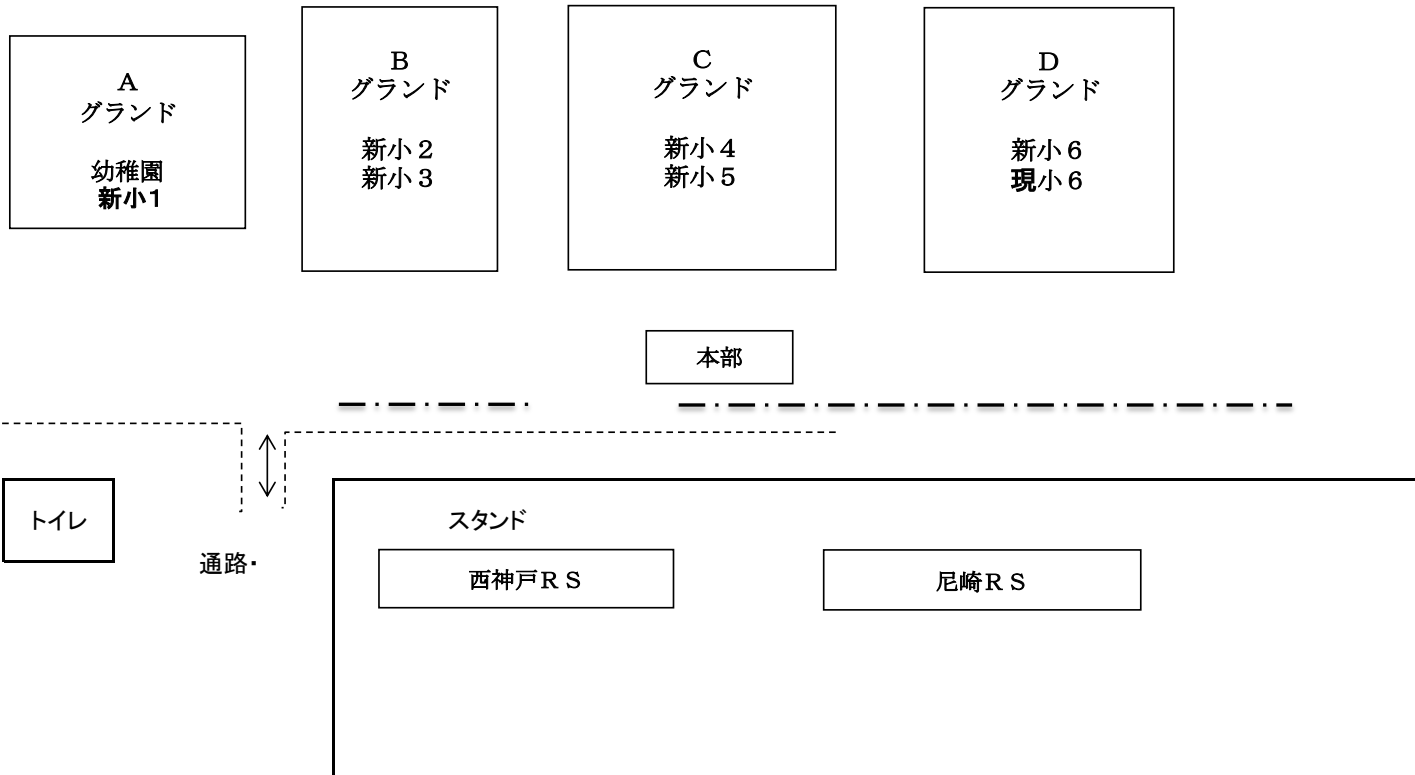

グラウンド区分図

※大会注意事項

1. 各チームは、試合開始予定時間の3分前には試合グラウンド横まで集合してください。
2. レフリーは、担当ゲームの前試合のハーフタイムに本部へスコアカードを取りに来てください。(終了後本部へ報告)
3. 新2年生以上は、必ずスパイクを着用して芝生グラウンドでプレイして下さい。
4. 試合終了後は、各スクールにて適宜解散してください。また、ゴミは、各チームの責任でお持ち帰り願います。