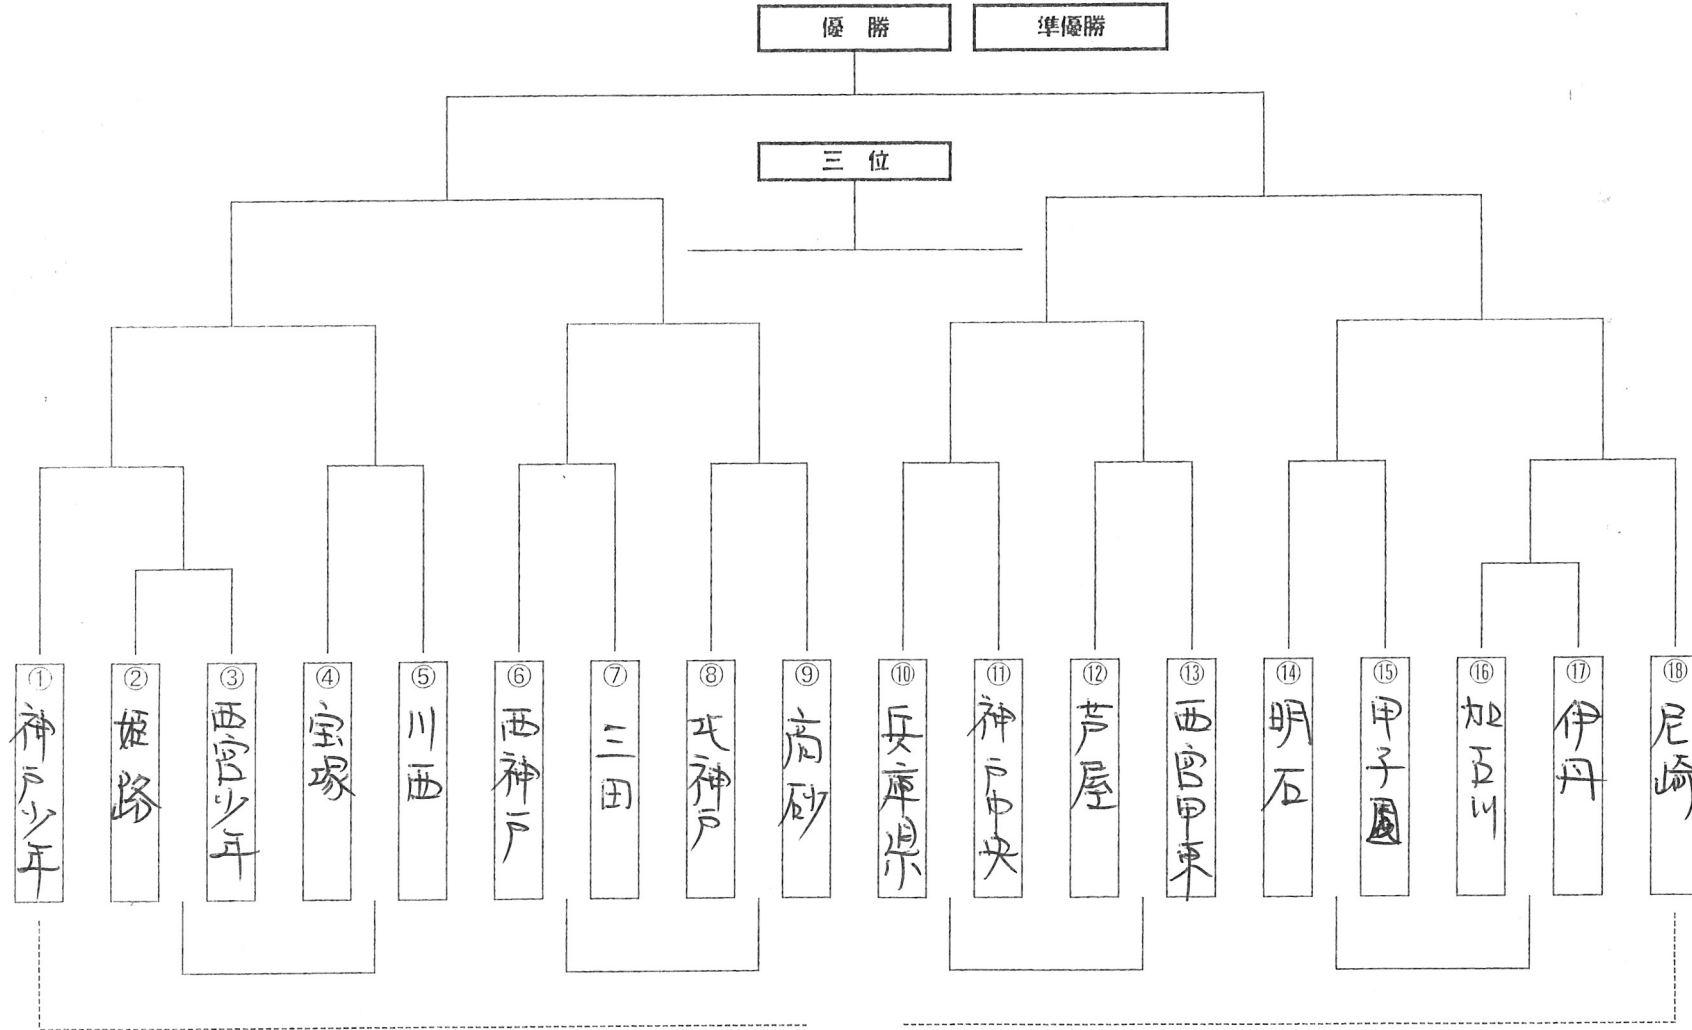

第34回 県大会組合せ表

1年生

18チーム

1日目: 三木総合防災公園 11/13日
 2日目: 三木総合防災公園 11/20日
 3日目: 三木総合防災公園 11/23日

11 / 23

11 / 20

11 / 13

11 / 20