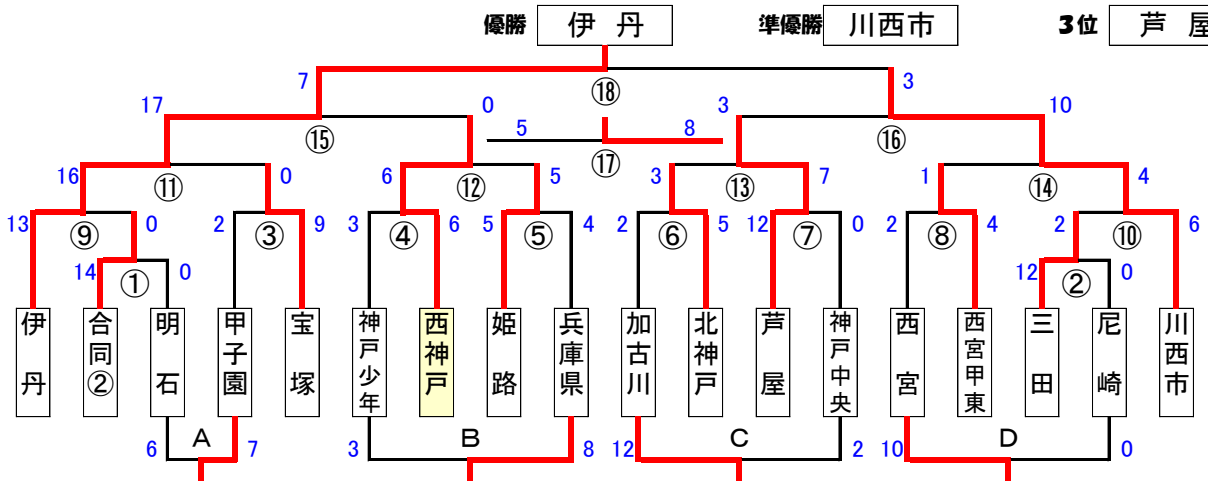

4年生の部 (18チーム)

三木総合防災公園

試合時間【12分：2分：12分】

5年生の部 (16チーム)

三木総合防災公園

試合時間【13分：2分：13分】

6年生の部 (16チーム)

三木総合防災公園

試合時間【13分：2分：13分】