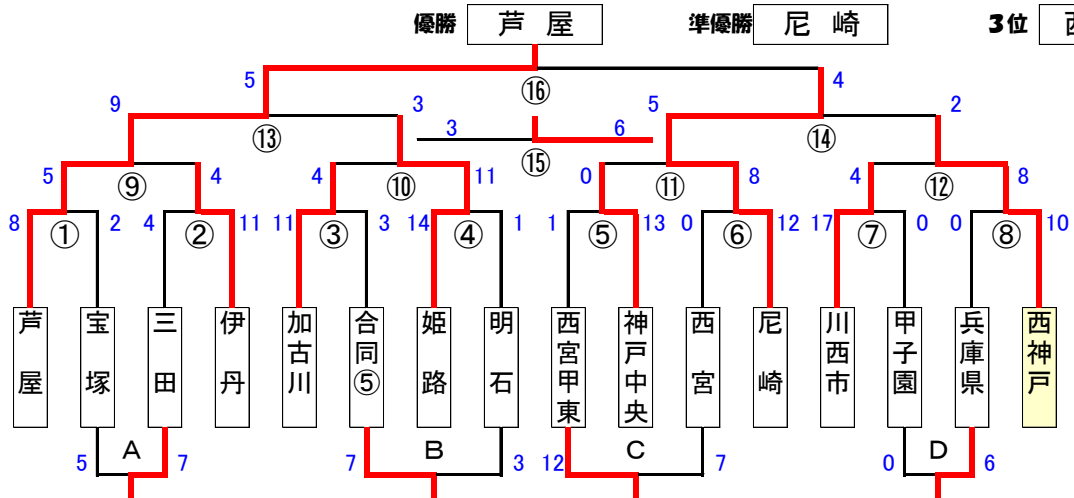

4年生の部 (18チーム)

三木総合防災公園

試合時間【12分：2分：12分】

5年生の部 (16チーム)

三木総合防災公園

試合時間【13分：2分：13分】

6年生の部 (16チーム)

三木総合防災公園

試合時間【13分：2分：13分】