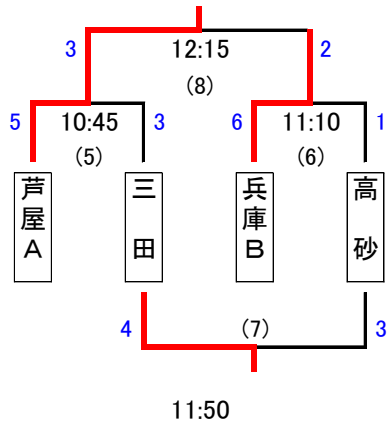

幼 児 の 部 (20チ-ム)

試 合 : 7分ハ-フ ハ-フタ-ム 2分 試 合 日 : 11月23日 (日)

三木総合防災公園 Dコート

う さ ぎ

そ う

き り ん

く ま

ら い お ん