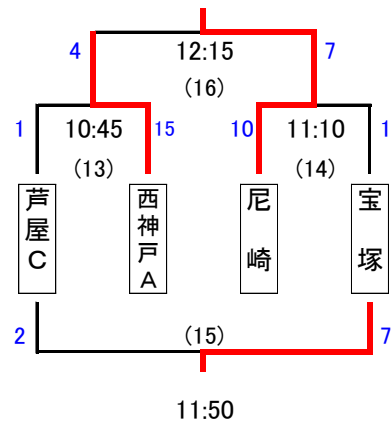

幼 児 の 部 (20チ-ム)

試 合 : 7分ハ-フ ハ-フタ-ム 2分 試 合 日 : 11月23日 (日)

三木総合防災公園 Dコート

う さ ぎ

そ う

き り ん

く ま

ら い お ん