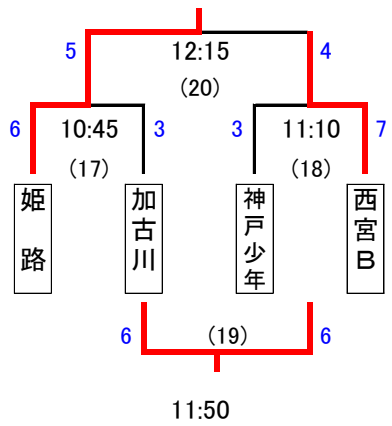

幼 児 の 部 (20チ-ム)

試 合 : 7分ハ-フ ハ-フタ-ム 2分 試 合 日 : 11月23日 (日)

三木総合防災公園 Dコート

う さ ぎ

そ う

き り ん

く ま

ら い お ん