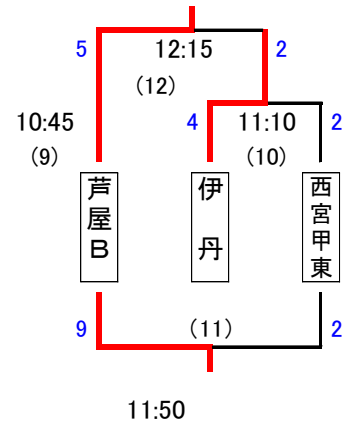

幼 児 の 部 (20チ-ム)

試 合 : 7分ハ-フ ハ-フタ-ム 2分 試 合 日 : 11月23日 (日)

三木総合防災公園 Dコート

う さ ぎ

そ う

き り ん

く ま

ら い お ん