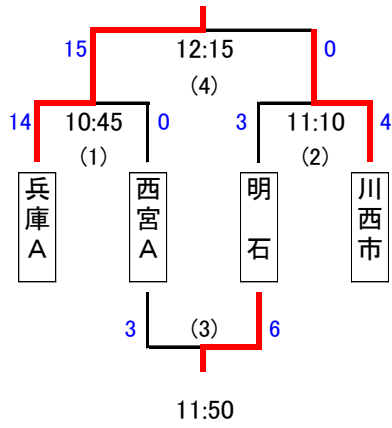

幼 児 の 部 (20チ-ム)

試 合 : 7分ハ-フ ハ-フタ-ム 2分 試 合 日 : 11月23日 (日)

三木総合防災公園 Dコート

う さ ぎ

そ う

き り ん

く ま

ら い お ん