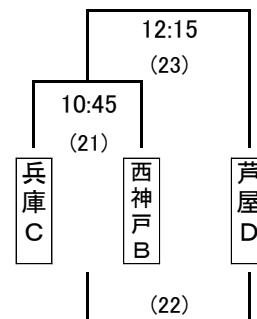

きりん

11:50

くま

11:50

らいおん

11:50

とら

11:30