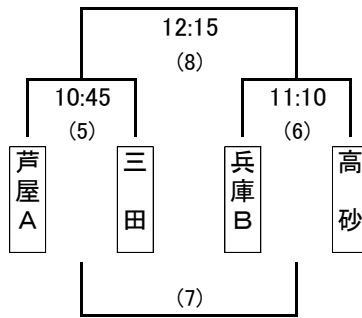

幼児の部

(20チーム)

試合 : 7分ハーフ ハーフタイム 2分 試合日 : 11月23日 (日)

三木総合防災公園 Dコート

うさぎ

11:50

ぞう

11:50