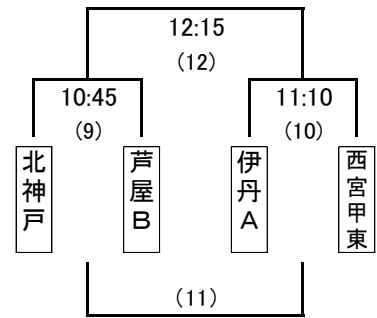

幼児の部

(20チーム)

試合 : 7分ハーフ ハーフタイム 2分 試合日 : 11月23日 (日)

三木総合防災公園 Dコート

うさぎ

11:50

ぞう

11:50

きりん

11:50

くま

11:50

らいおん

11:50

とら

11:30