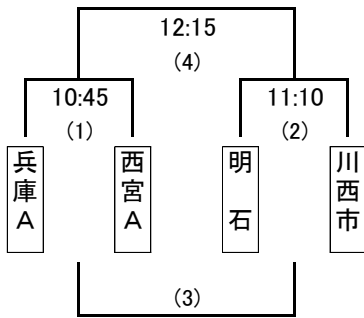

幼児の部

(20チーム)

試合 : 7分ハーフ ハーフタイム 2分 試合日 : 11月23日 (日)

三木総合防災公園 Dコート

うさぎ

11:50

ぞう

11:50