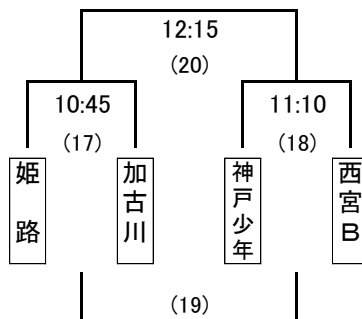

幼児の部

(20チーム)

試合 : 7分ハーフ ハーフタイム 2分 試合日 : 11月23日 (日)

三木総合防災公園 Dコート

うさぎ

11:50

ぞう

11:50

きりん

11:50

くま

11:50

らいおん

11:50

とら

11:30