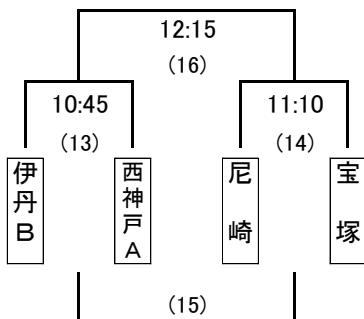

幼児の部

(20チーム)

試合 : 7分ハーフ ハーフタイム 2分 試合日 : 11月23日 (日)

三木総合防災公園 Dコート

うさぎ

11:50

ぞう

11:50

きりん

11:50

くま

11:50

らいおん

11:50

とら

11:30