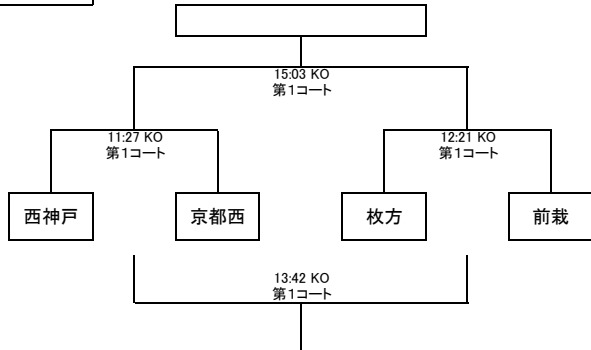

関西ミニ・ジャンボリーラグビー大会2016組合せ表

Aブロック

Fブロック

Bブロック

Gブロック

Cブロック

Hブロック

Dブロック

Iブロック

Eブロック

Jブロック

関西ミニ・ジャンボリーラグビー大会2016組合せ表

Kブロック

Lブロック

Mブロック

Nブロック

□ 1日目の成績により2日目の対戦相手を設定(順位グループとする)

□ 試合時間11分ハーフ ハーフタイム2分 試合間隔3分