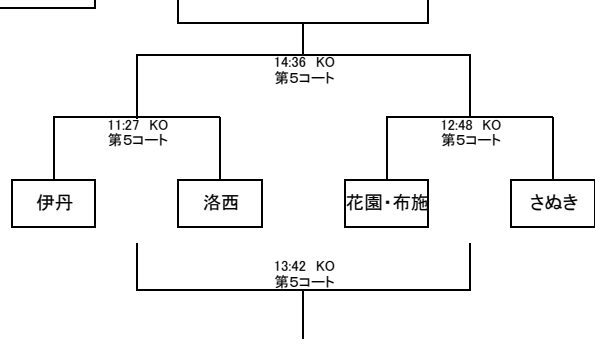

関西ミニ・ジャンボリーラグビー大会2016組合せ表

Aブロック

Fブロック

Bブロック

Gブロック

Cブロック

Hブロック

Dブロック

Iブロック

Eブロック

Jブロック

関西ミニ・ジャンボリーラグビー大会2016組合せ表

Kブロック

Lブロック

Mブロック

Nブロック

□ 1日目の成績により2日目の対戦相手を設定(順位グループとする)

□ 試合時間11分ハーフ ハーフタイム2分 試合間隔3分