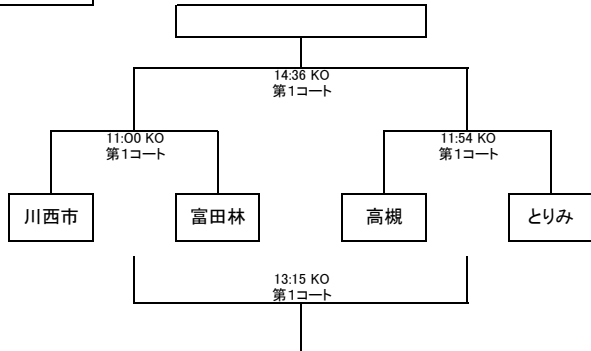

関西ミニ・ジャンボリーラグビー大会2016組合せ表

Aブロック

Fブロック

Bブロック

Gブロック

Cブロック

Hブロック

Dブロック

Iブロック

Eブロック

Jブロック

関西ミニ・ジャンボリーラグビー大会2016組合せ表

Kブロック

Lブロック

Mブロック

Nブロック

□ 1日目の成績により2日目の対戦相手を設定(順位グループとする)

□ 試合時間11分ハーフ ハーフタイム2分 試合間隔3分