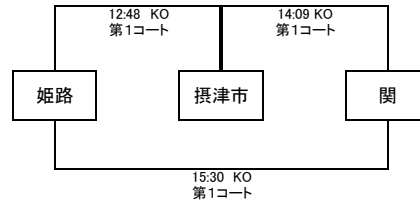

Iブロック

Eブロック

Jブロック

関西ミニ・ジャンボリーラグビー大会2016組合せ表

Kブロック

Lブロック

Mブロック

Nブロック

□ 1日目の成績により2日目の対戦相手を設定(順位グループとする)

□ 試合時間11分ハーフ ハーフタイム2分 試合間隔3分