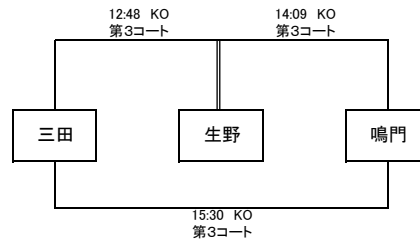

Iブロック

Eブロック

Jブロック

関西ミニ・ジャンボリーラグビー大会2016組合せ表

Kブロック

Lブロック

Mブロック

Nブロック

□ 1日目の成績により2日目の対戦相手を設定(順位グループとする)

□ 試合時間11分ハーフ ハーフタイム2分 試合間隔3分