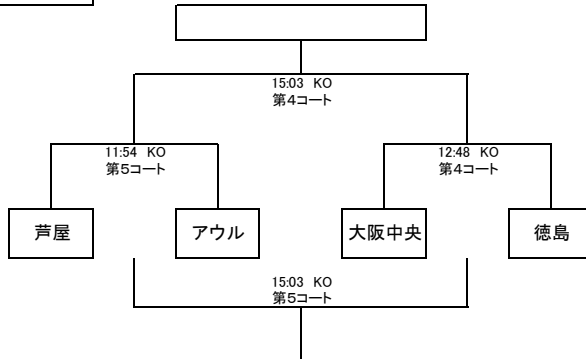

Iブロック

Eブロック

Jブロック

関西ミニ・ジャンボリーラグビー大会2016組合せ表

Kブロック

Lブロック

Mブロック

Nブロック

□ 1日目の成績により2日目の対戦相手を設定(順位グループとする)

□ 試合時間11分ハーフ ハーフタイム2分 試合間隔3分