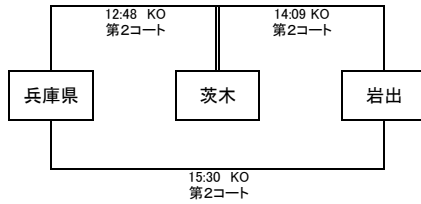

Iブロック

Eブロック

Jブロック

関西ミニ・ジャンボリーラグビー大会2016組合せ表

Kブロック

Lブロック

Mブロック

Nブロック

□ 1日目の成績により2日目の対戦相手を設定(順位グループとする)

□ 試合時間11分ハーフ ハーフタイム2分 試合間隔3分