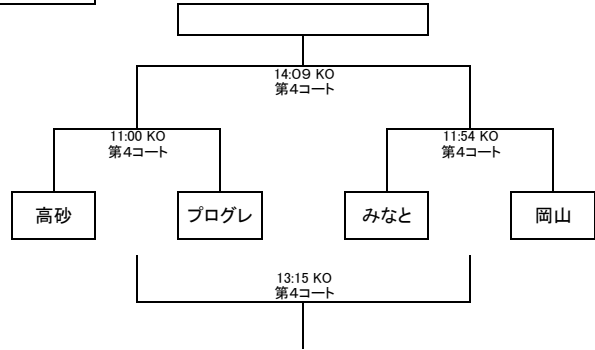

関西ミニ・ジャンボリーラグビー大会2016組合せ表

Aブロック

Fブロック

Bブロック

Gブロック

Cブロック

Hブロック

Dブロック

Iブロック

Eブロック

Jブロック

関西ミニ・ジャンボリーラグビー大会2016組合せ表

Kブロック

Lブロック

Mブロック

Nブロック

□ 1日目の成績により2日目の対戦相手を設定(順位グループとする)

□ 試合時間11分ハーフ ハーフタイム2分 試合間隔3分