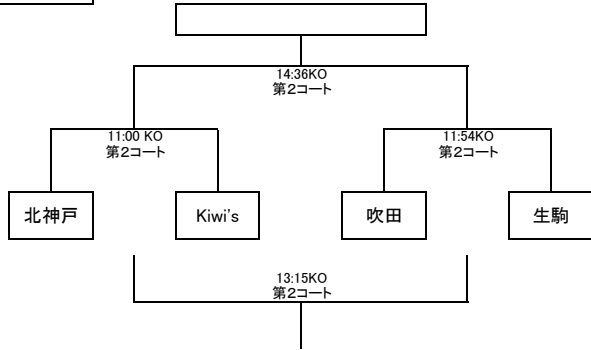

関西ミニ・ジャンボリーラグビー大会2016組合せ表

Aブロック

Fブロック

Bブロック

Gブロック

Cブロック

Hブロック

Dブロック

Iブロック

Eブロック

Jブロック

関西ミニ・ジャンボリーラグビー大会2016組合せ表

Kブロック

Lブロック

Mブロック

Nブロック

□ 1日目の成績により2日目の対戦相手を設定(順位グループとする)

□ 試合時間11分ハーフ ハーフタイム2分 試合間隔3分