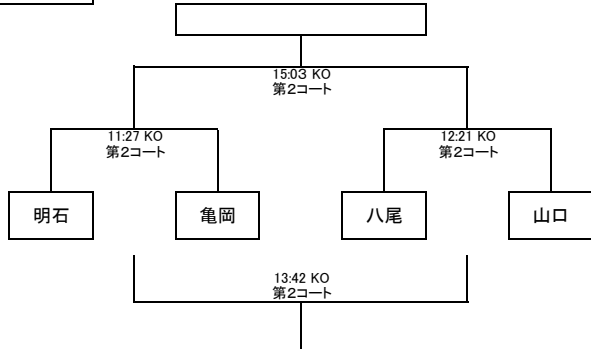

関西ミニ・ジャンボリーラグビー大会2016組合せ表

Aブロック

Fブロック

Bブロック

Gブロック

Cブロック

Hブロック

Dブロック

Iブロック

Eブロック

Jブロック

関西ミニ・ジャンボリーラグビー大会2016組合せ表

Kブロック

Lブロック

Mブロック

Nブロック

□ 1日目の成績により2日目の対戦相手を設定(順位グループとする)

□ 試合時間11分ハーフ ハーフタイム2分 試合間隔3分