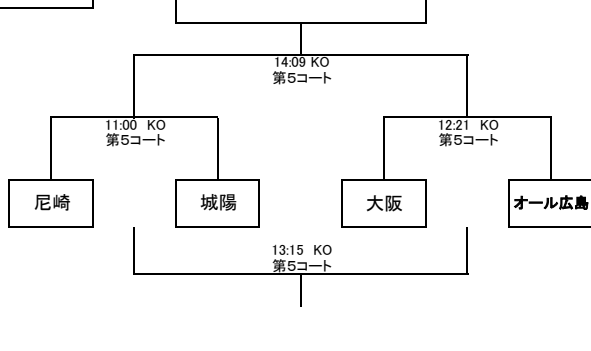

関西ミニ・ジャンボリーラグビー大会2016組合せ表

Aブロック

Fブロック

Bブロック

Gブロック

Cブロック

Hブロック

Dブロック

Iブロック

Eブロック

Jブロック

関西ミニ・ジャンボリーラグビー大会2016組合せ表

Kブロック

Lブロック

Mブロック

Nブロック

□ 1日目の成績により2日目の対戦相手を設定(順位グループとする)

□ 試合時間11分ハーフ ハーフタイム2分 試合間隔3分