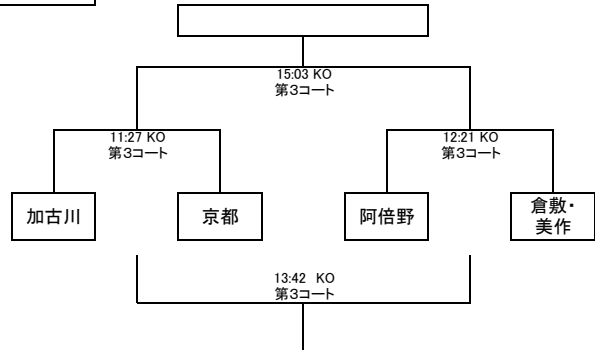

関西ミニ・ジャンボリーラグビー大会2016組合せ表

Aブロック

Fブロック

Bブロック

Gブロック

Cブロック

Hブロック

Dブロック

Iブロック

Eブロック

Jブロック

関西ミニ・ジャンボリーラグビー大会2016組合せ表

Kブロック

Lブロック

Mブロック

Nブロック

□ 1日目の成績により2日目の対戦相手を設定(順位グループとする)

□ 試合時間11分ハーフ ハーフタイム2分 試合間隔3分