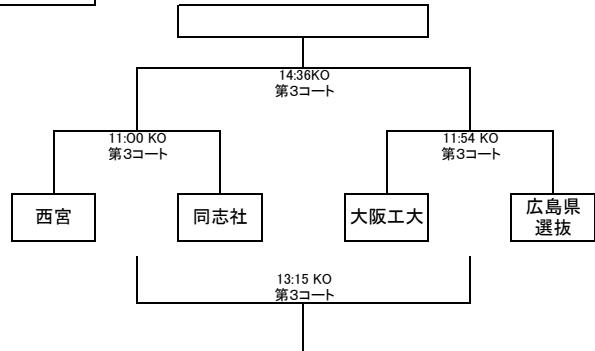

関西ミニ・ジャンボリーラグビー大会2016組合せ表

Aブロック

Fブロック

Bブロック

Gブロック

Cブロック

Hブロック

Dブロック

Iブロック

Eブロック

Jブロック

関西ミニ・ジャンボリーラグビー大会2016組合せ表

Kブロック

Lブロック

Mブロック

Nブロック

□ 1日目の成績により2日目の対戦相手を設定(順位グループとする)

□ 試合時間11分ハーフ ハーフタイム2分 試合間隔3分