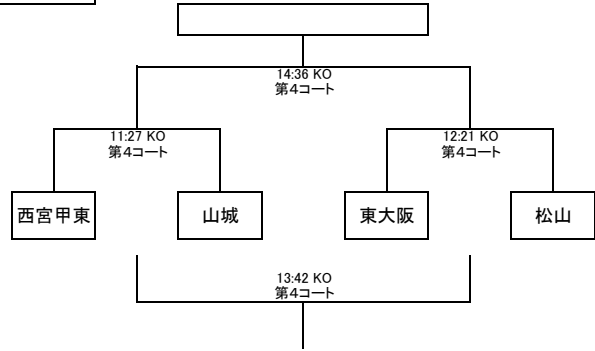

関西ミニ・ジャンボリーラグビー大会2016組合せ表

Aブロック

Fブロック

Bブロック

Gブロック

Cブロック

Hブロック

Dブロック

Iブロック

Eブロック

Jブロック

関西ミニ・ジャンボリーラグビー大会2016組合せ表

Kブロック

Lブロック

Mブロック

Nブロック

□ 1日目の成績により2日目の対戦相手を設定(順位グループとする)

□ 試合時間11分ハーフ ハーフタイム2分 試合間隔3分