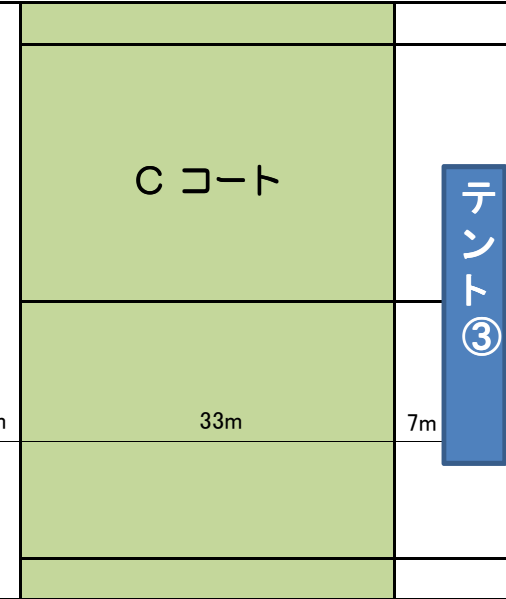

道路

コベルコ 灘浜グラウンド

※テント④⑤:タッチフット使用

※テント①②③:スクール使用

工場

テント⑤

更衣室

WC

倉庫

テント③

テント④

タッチフット
本部テント

スクール
本部テント

テント②

5m

テント①