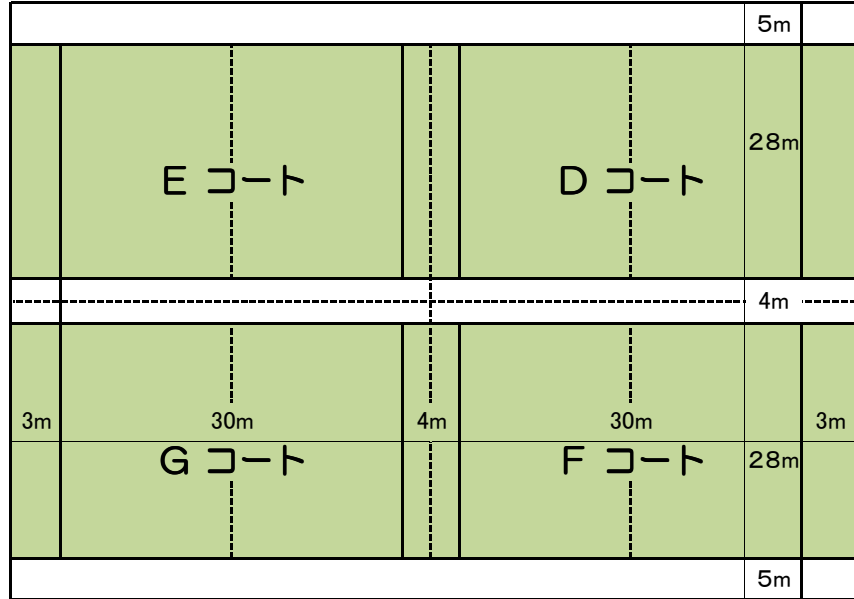

道路

コベルコ 灘浜グラウンド

※テント④⑤:タッチフット使用

※テント①②③:スクール使用

工場

テント⑤

更衣室

WC

倉庫

テント③

テント④

タッチフット
本部テント

スクール
本部テント

テント②

5m

テント①