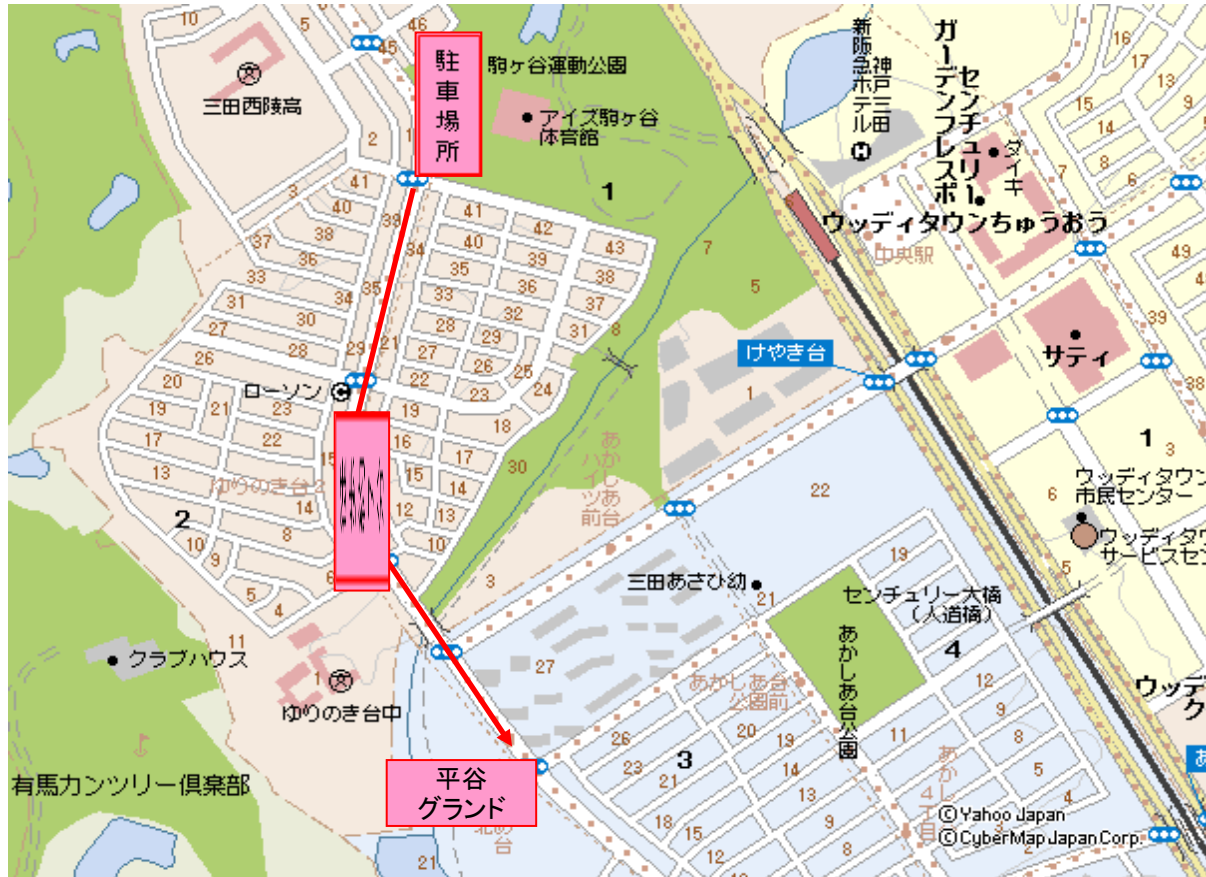

三田RCJ交流試合 会場案内地図

「平谷グランド」(三田市あかしあ台2丁目)

《注意事項》

平谷グランド横の駐車場は、予め許可を受けた車以外は駐車禁止です。

* 六甲北有料を上がって頂きまして中国道三田ICを過ぎて真直ぐ直進です。

あかしあ台小学校が左手に見えますので、その信号を左です。

左折してもらってから100mくらいの左手に平谷グランドがあります。

駐車場は平谷グランド駐車場12台分確保しております。

その他のお車は、そこから直進して頂いて駒ヶ谷体育館がありますので、そちらに停めていただけますか。

よろしくお願いいたします。