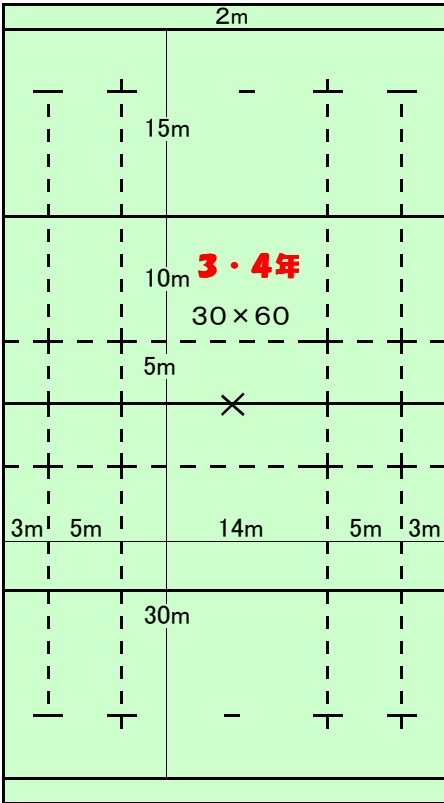

グランドサイズ
72m × 110m

西宮甲東JRC

スロープ

川西市RS

駐
車
場

5m

3m

1・2年

28 × 54

27m

3・4年

30 × 60

30m

5・6年

32 × 60

30m

13m

入口

28

2

30

2

32

3