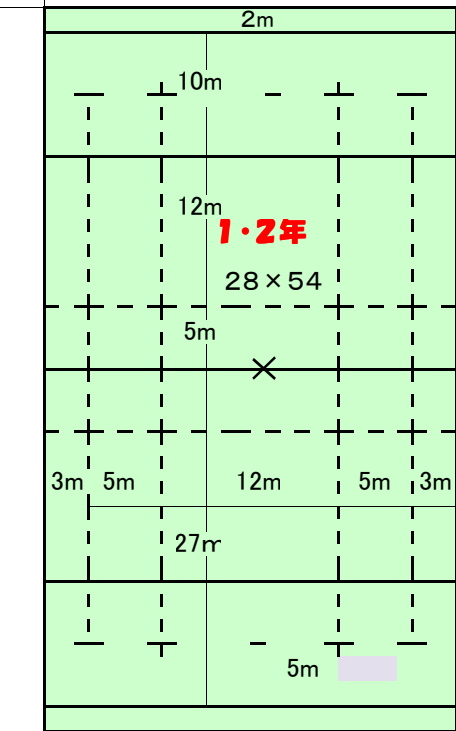

グランドサイズ
72m × 110m

西宮甲東JRC

スロープ

川西市RS

駐
車
場

5m

3m

1・2年

28 × 54

27m

3・4年

30 × 60

30m

5・6年

32 × 60

30m

13m

入口

28

2

30

2

32

3

クラブハウス
WC

倉庫

5m

本部席