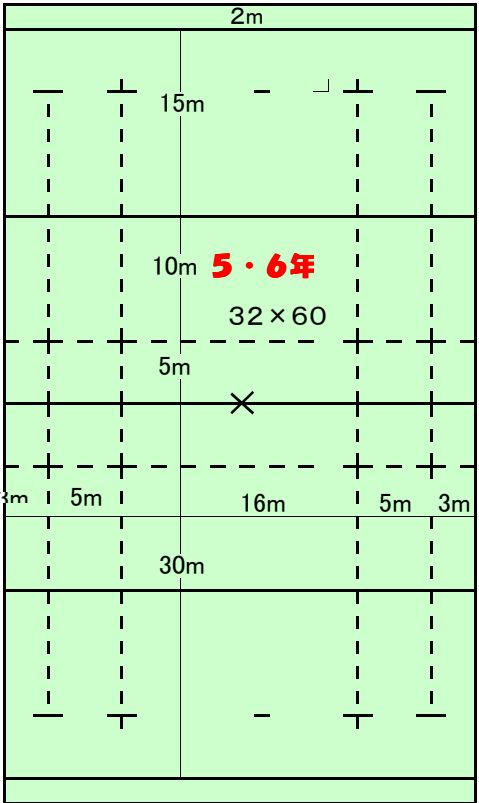

グランドサイズ
72m × 110m

西宮甲東JRC

スロープ

川西市RS

駐
車
場

5m

3m

1・2年

28 × 54

27m

3・4年

30 × 60

30m

5・6年

32 × 60

30m

13m

入口

28

2

30

2

32

3