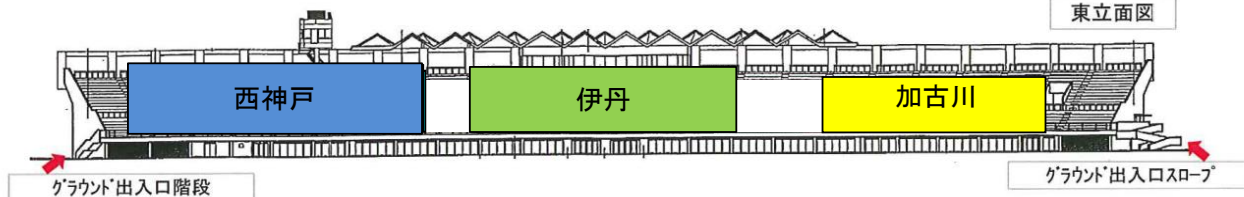

【加古川総合運動公園 陸上競技場 応援席割り当て 及び 出入口】

(グラウンドから見る)

東立面図

西立面図
(駐車場側から見る)

スタッド出入口階段 2ヶ所

注) 正面玄関からの入退場はご遠慮下さい(正面玄関内ホールでのスパイクは厳禁です)。

【グラウンド配置】

トラックへの立ち入りは禁止です。
マットを敷いた通路を通行下さい。