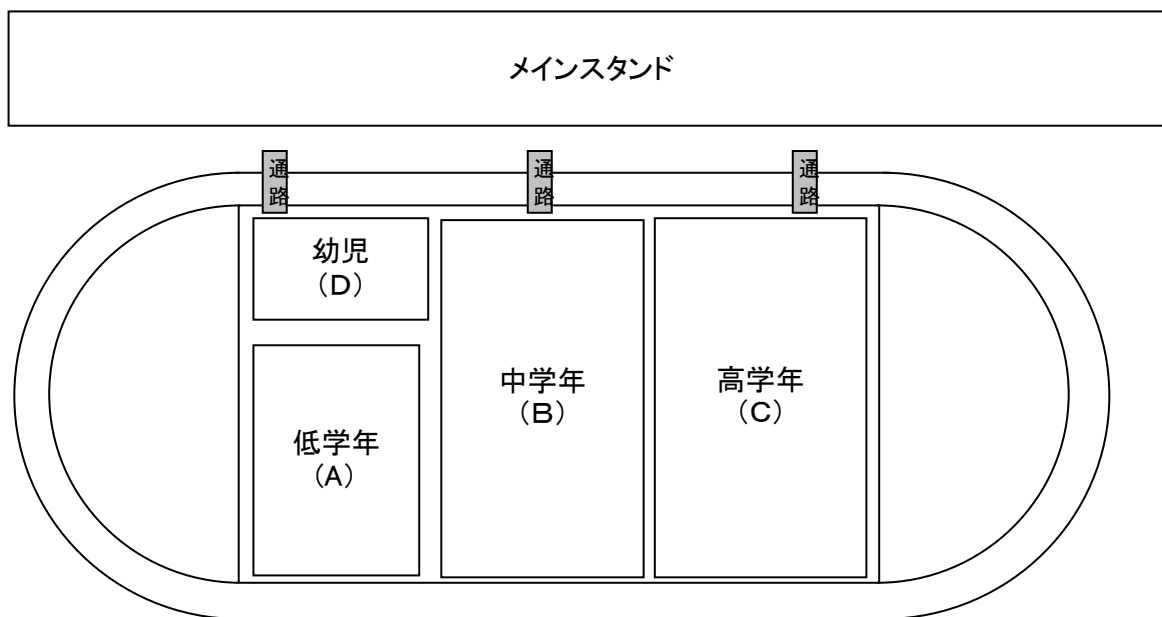

【加古川総合運動公園 陸上競技場 応援席割り当て 及び 出入口】

(グラウンドから見る)

東立面図

西立面図
(駐車場側から見る)

スタッド出入口階段 2ヶ所

注) 正面玄関からの入退場はご遠慮下さい(正面玄関内ホールでのスパイクは厳禁です)。

【グラウンド配置】

トラックへの立ち入りは禁止です。
マットを敷いた通路を通行下さい。