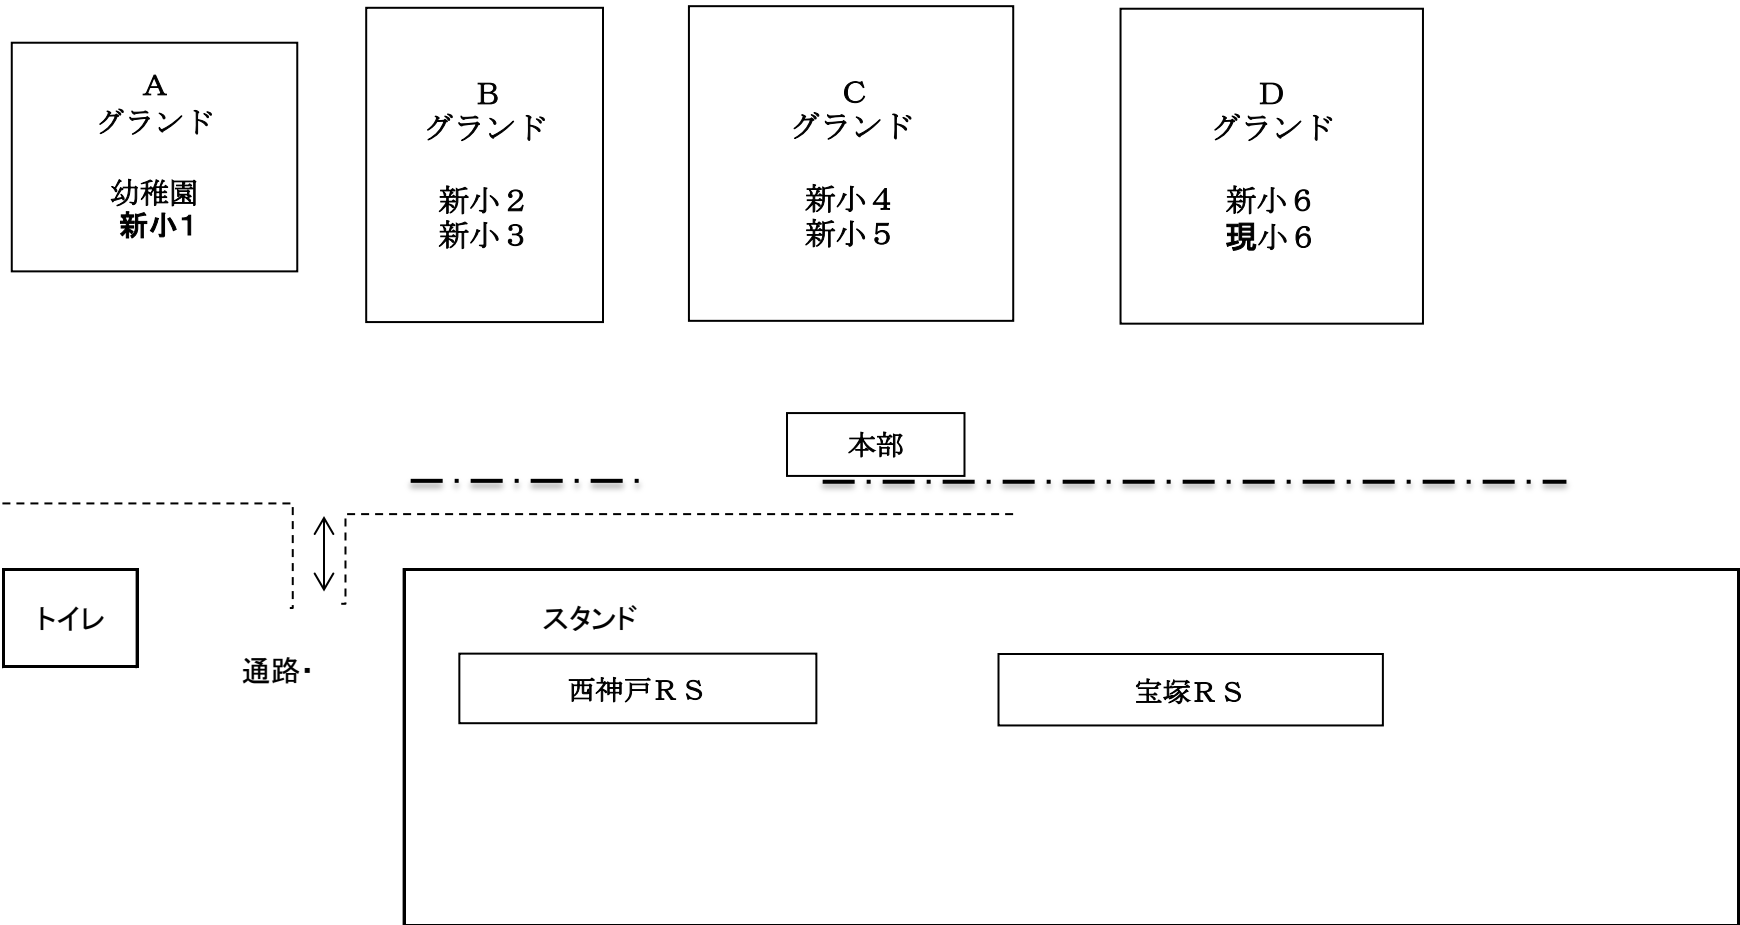

グラウンド区分図

※大会注意事項

- 1. 各チームは、試合開始予定時間の3分前には試合グラウンド横まで集合してください。
- 2. レフリーは、担当ゲームの前試合のハーフタイムに本部へスコアカードを取りに来てください。(終了後本部へ報告)
- 3. 新2年生以上は、必ずスパイクを着用して芝生グラウンドでプレイして下さい。
- 4. 試合終了後は、各スクールにて適宜解散してください。また、ゴミは、各チームの責任でお持ち帰り願います。