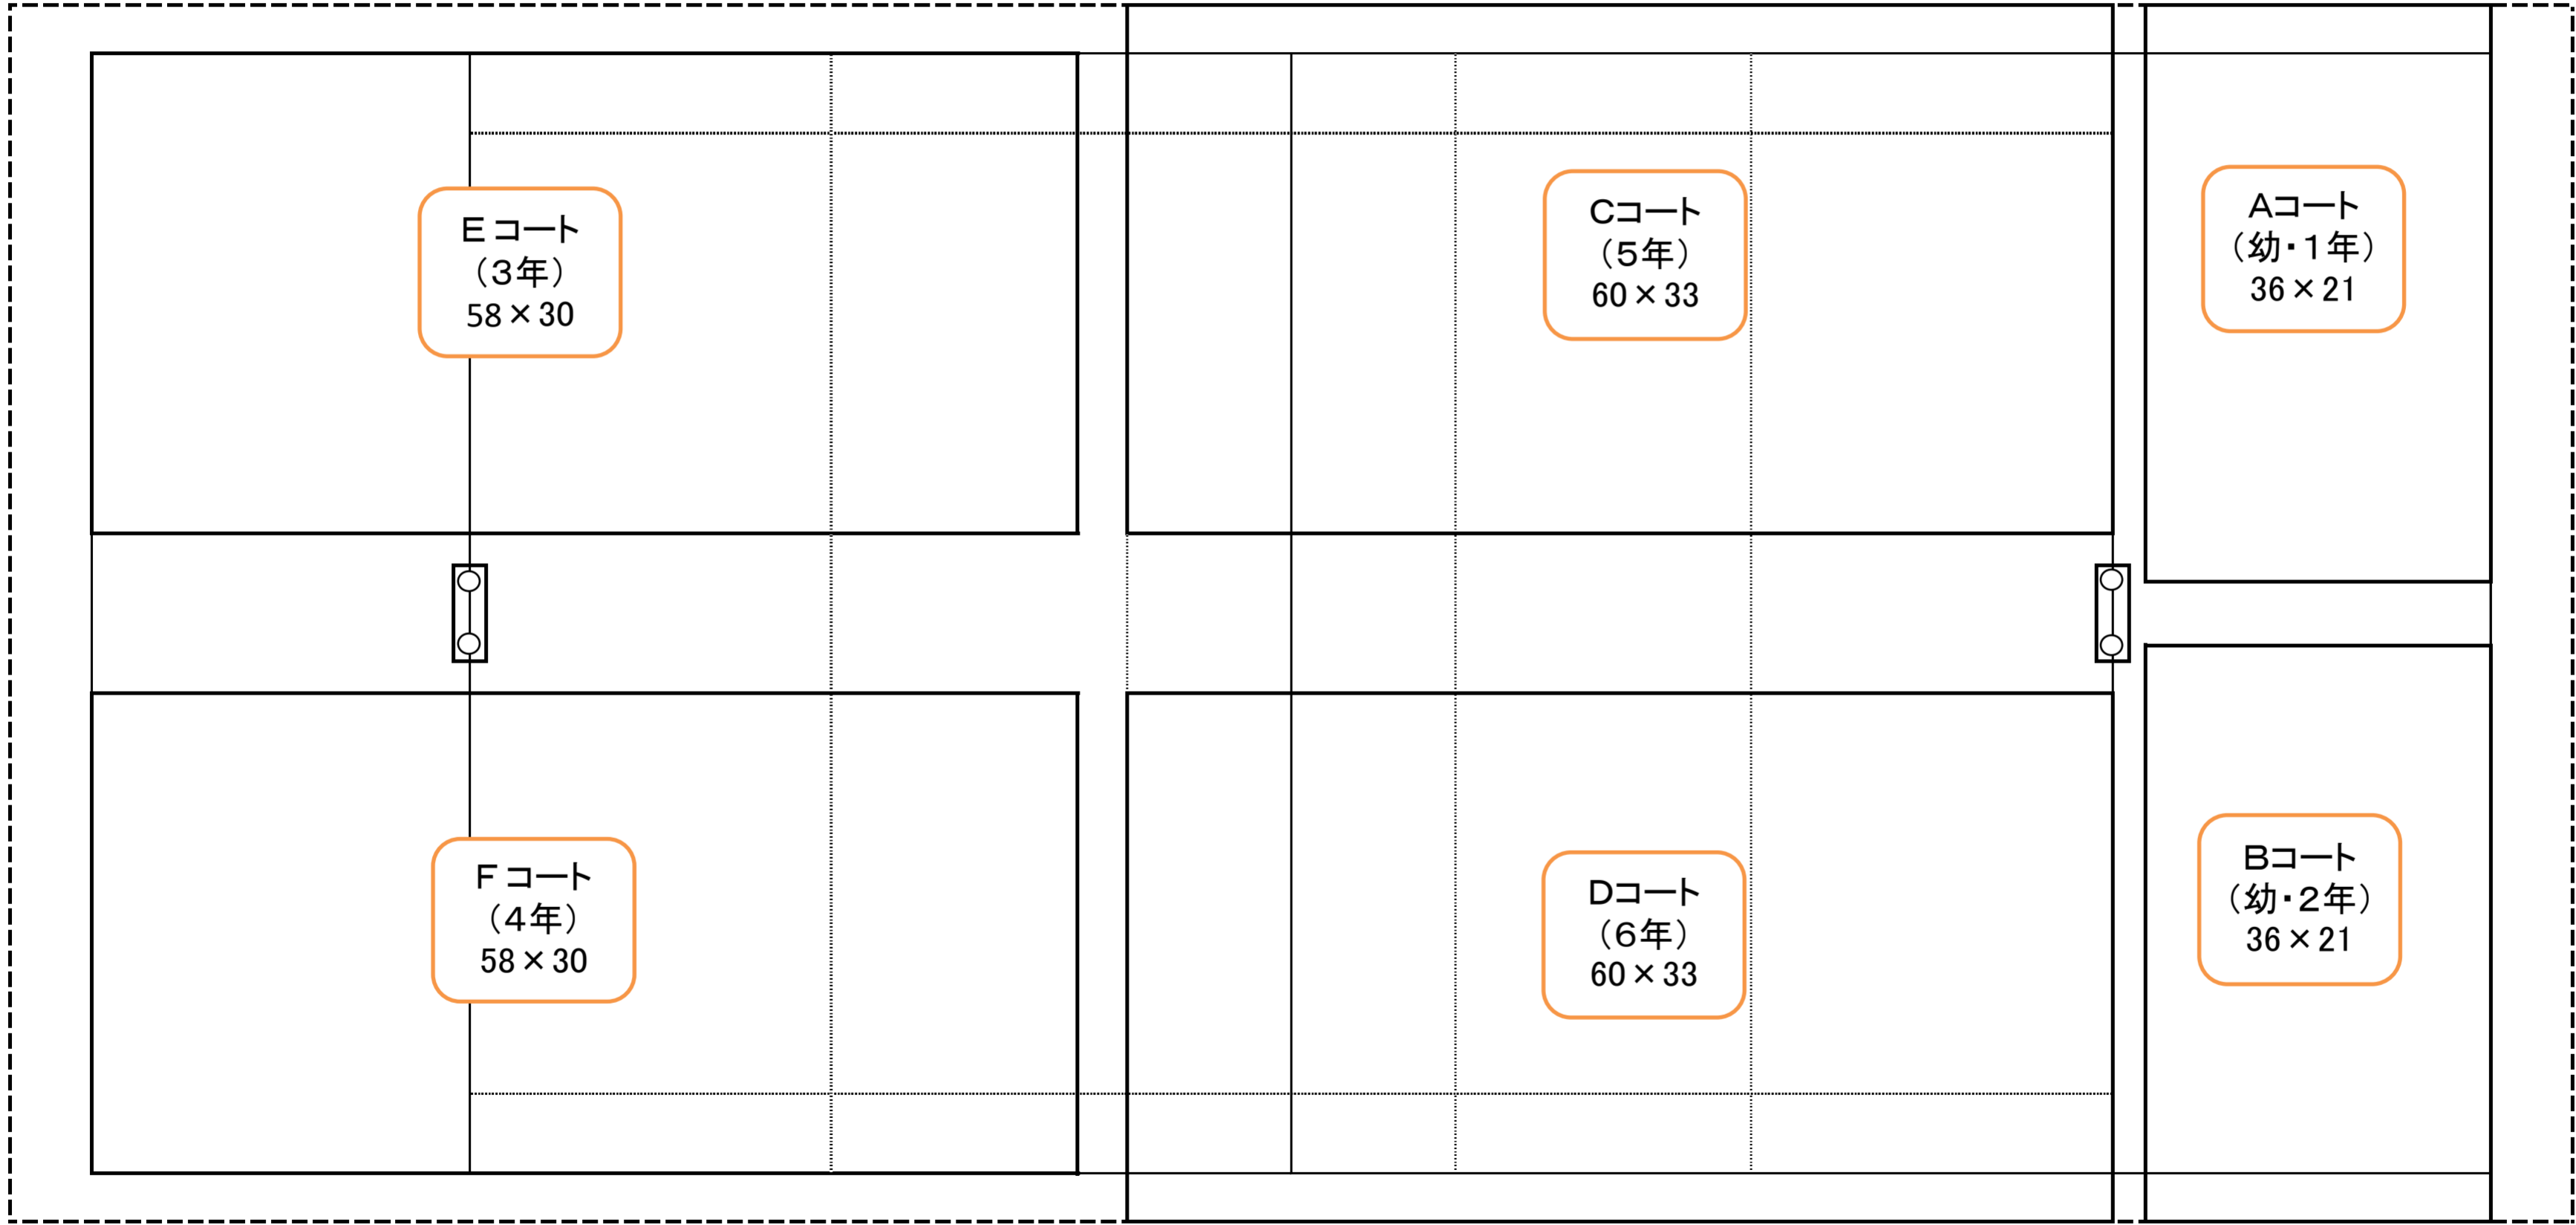

平成29年度 神戸市内スクール交流試合 グラウンド配置図

2012.5.20

U 1 2 3 4 5 6 7 8 9 10 11 12 13 14 15 16 17 18 19 20 21 22 23 24 25 26 27 28 29 30 31 32 33 34 35 36 37 38 39 40 41 42 43 44 45 46 47 48 49 50 51 52 53 54 55 56 57 58 59 60 61 62 63 64 65 66 67 68 69 70 71 72 73 74 75 76 77 78 79 80 81 82 83 84 85 86 87 88 89 90 91 92 93 94 95 96 97 98 99 100 101 102 103 104 105 106 107 108 109 110 111 112 113 114 115 116 117 118 119 120 121 122 123 124 125 126 127 128 129 130 131 132 133 134 135 136 137 138 139 140 141 142 143 144 145 146 147 148 149 150 151 152 153 154 155 156

伊川	北神戸	神戸少年	神戸中央	西神戸
----	-----	------	------	-----

クラブハウス

兵庫県

立入禁止エリア

(参考)
 低学年 40 x 28 10分ハーフ以内
 中学年 60 x 35 15分ハーフ以内
 高学年 60 x 40 20分ハーフ以内
 タグ(7人) 60 x 30 10分ハーフ