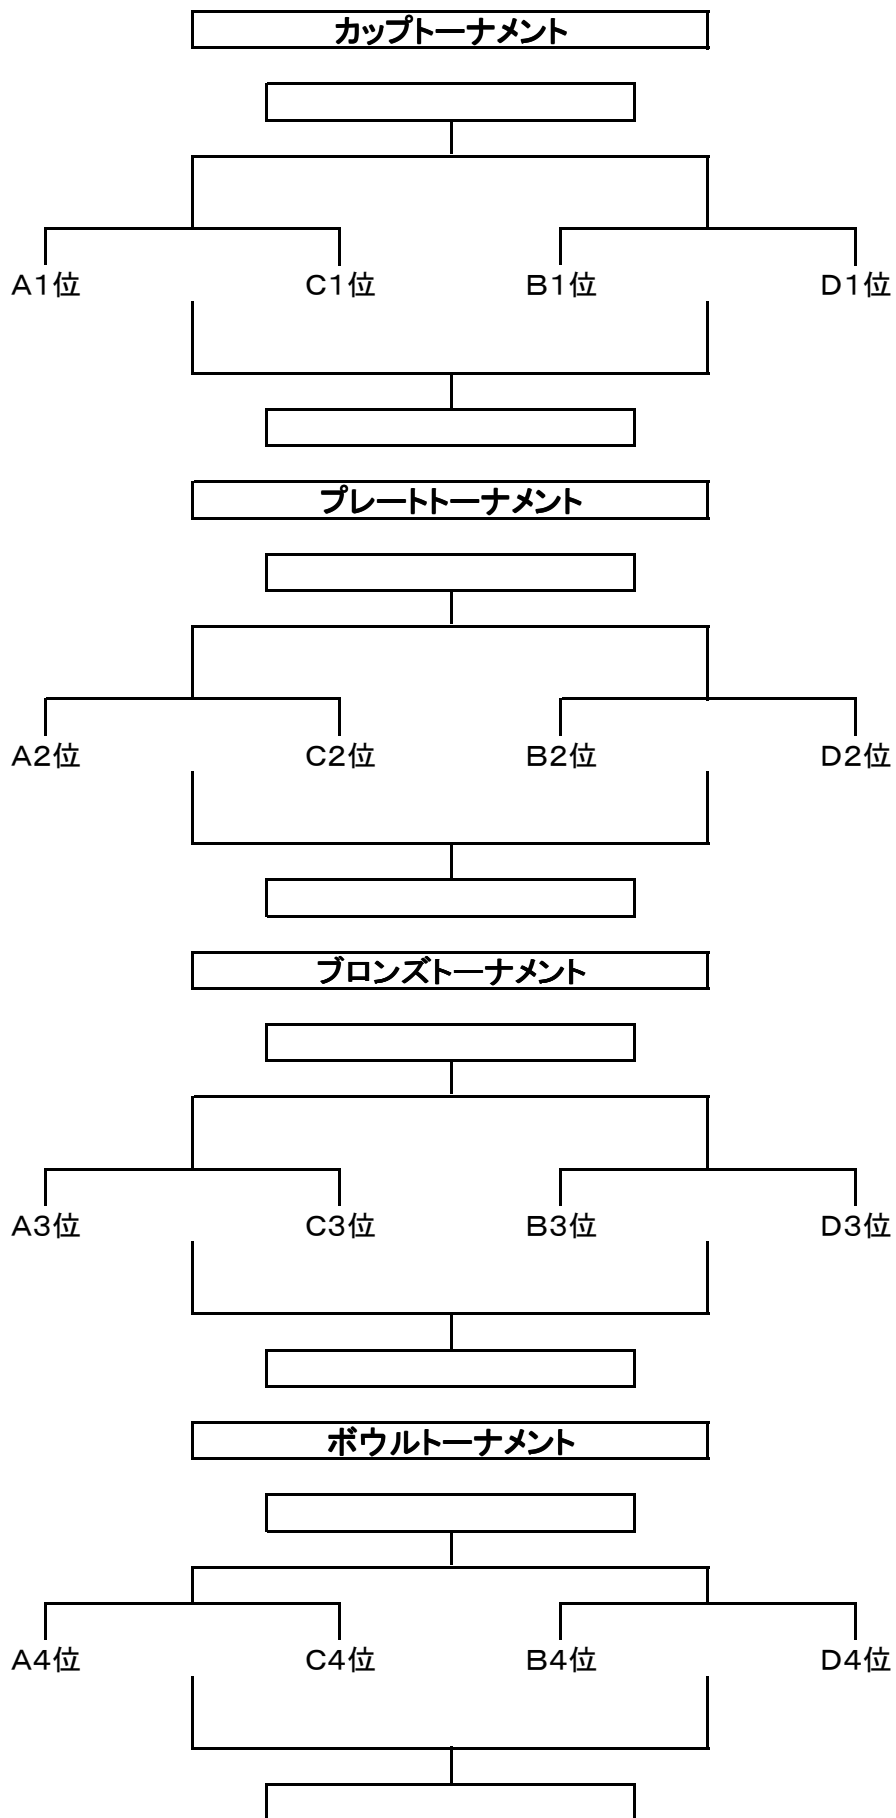

2012年度(第15回) 決勝トーナメント組合せ

A・B・Cの5位は総当りで決定する。