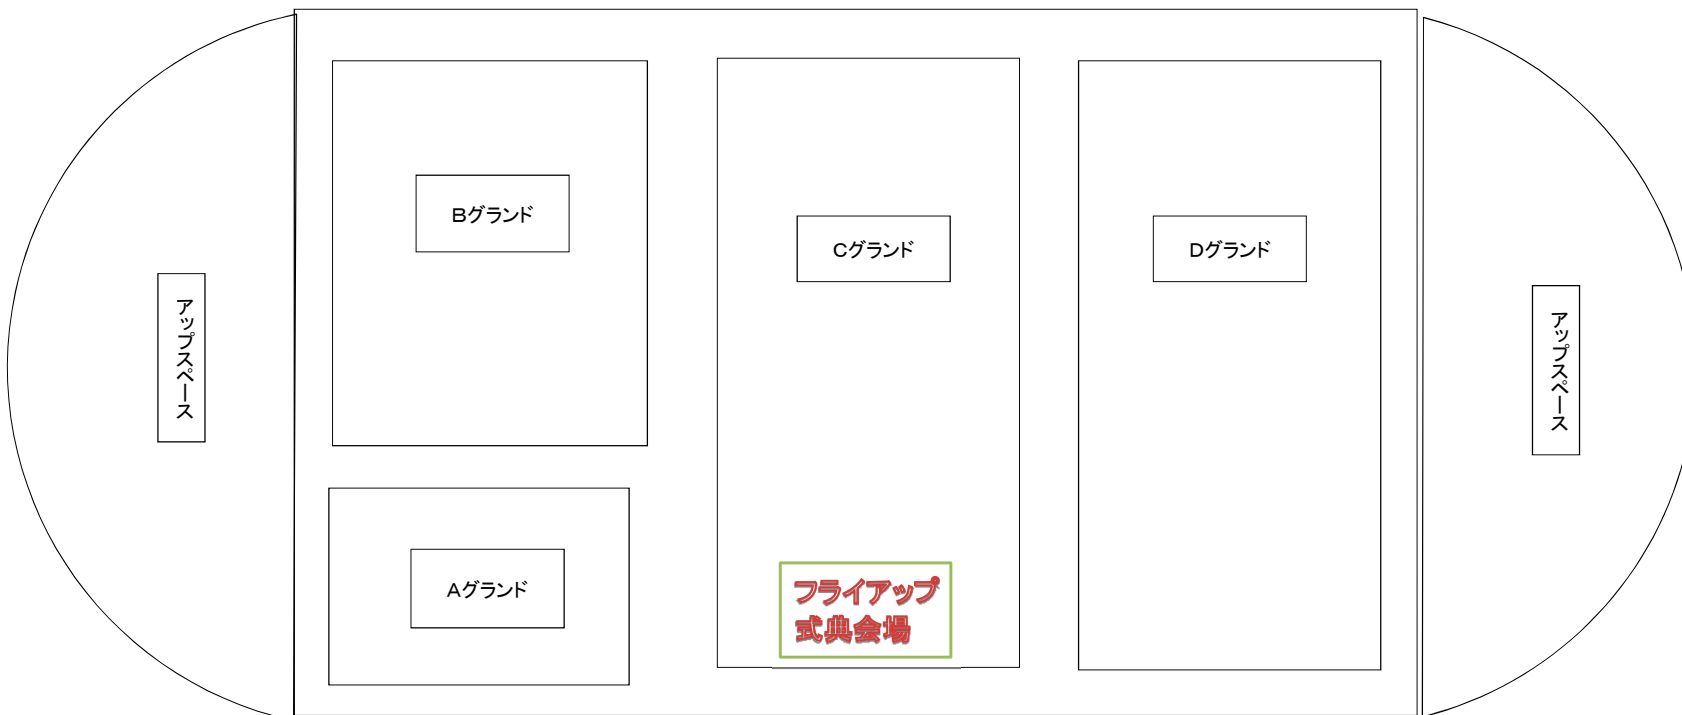

喫煙場所

ステージ立ち入り禁止

模擬店

トイレ

西神戸

伊川・神戸中央
神戸少年・太子・姫路

本部席

北神戸

西宮